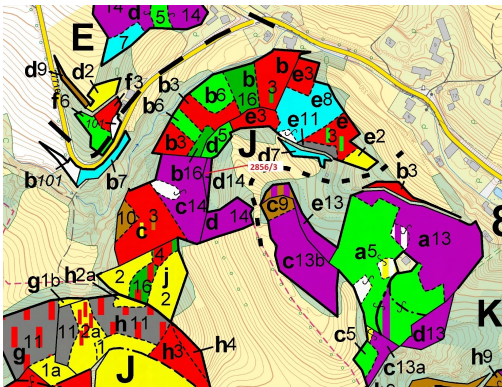

Lesní pozemek o výměře 448 m², podíl 1/1, katastrální území Český Dub, obec Český Dub, obec s rozšíř

463, Český Dub

9 000 Kč
za nemovitost

Vyřizuje
Call centrum
exdrazby.cz
Tel.: +420 774 740 636
GSM: +420 774 740 636
E-mail:
dotazy@exdrazby.cz

Celková plocha: 448 m²

Druh pozemku: les

POPIS NEMOVITOSTI: Lesní pozemek o výměře 448 m², parcelní číslo 2856/3, podíl 1/1, katastrální území Český Dub, obec Český Dub, obec s rozšířenou působností Liberec, okres Liberec, Liberecký kraj. Po těžbě.