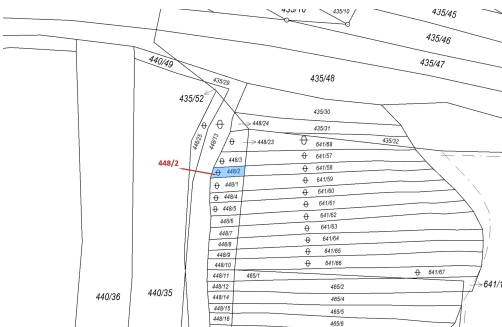

Ostatní plocha o výměře 18 m², podíl 1/1, katastrální území Budkovice, obec Ivančice, obec s rozšíře

66491, Ivančice

8 000 Kč
za nemovitost

Vyřizuje

Call centrum

exdrazby.cz

Tel.: +420 774 740 636

GSM: +420 774 740 636

E-mail:

dotazy@exdrazby.cz

Celková plocha:

18 m²

Druh pozemku:

ostatní

POPIS NEMOVITOSTI: Ostatní plocha o výměře 18 m², parcelní číslo 448/2, podíl 1/1, katastrální území Budkovice, obec Ivančice, obec s rozšířenou působností Ivančice, okres Brno-venkov, Jihomoravský kraj.