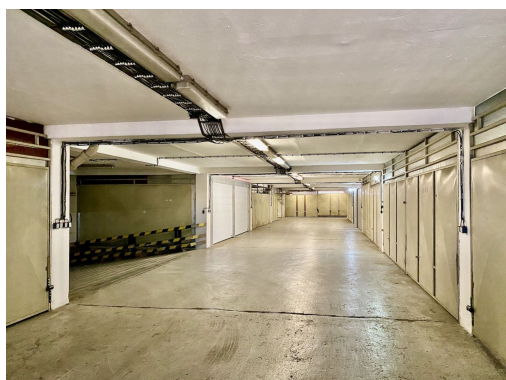

Garáž k pronájmu 18 m, Praha 4 Modřany, ul. K dolům

K dolům, 14300, Praha 12, Praha

3 500 Kč

za měsíc

Včetně energií a služeb

Vyřizuje

Ing. Iztok Toplak, MBA

Tel.: +420 737287300

GSM: +420 737287300

E-mail: info@toplak.pro

Počet podlaží v domě:

Stav objektu:

velmi dobrý

Druh objektu:

skeletová

Umístění objektu:

sídlště

POPIS NEMOVITOSTI: Nabízíme k dlouhodobému pronájmu samostatně uzamykatelnou garážovou jednotku o ploše 18 m (rozměry: 3,6 × 5 m), která se nachází ve 3. patře parkovacího domu v Praze 12 Modřany, ulice K dolům.

Vhodné pro:

- osobní automobil, SUV, motocykl, dodávku či veterána
- dostatek prostoru i pro uložení pneumatik, nářadí či dalších věcí
- max. výška vjezdu: 2,05 m

Vybavení a bezpečnost:

- vjezd do garážového domu přes dálkové ovládání
- elektrická zásuvka (pouze pro drobné spotřebiče, osvětlení nebo ruční nářadí nikoliv pro vytápění, nabíjení elektromobilů apod.)
- vnitřní osvětlení
- oplechované stěny
- bezpečnostní zámky
- kamerový systém 24/7