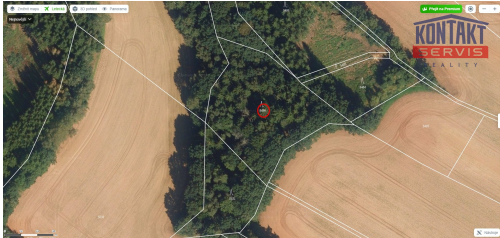

Atraktivní les u Rychnova na Moravě

56934, Rychnov na Moravě

**209 000 Kč**

za nemovitost

37,68 Kč/m², včetně DPH,
včetně poplatků, včetně
provize, včetně právního
servisu

Vyřizuje

Veronika Šedivá**Tel.:** 605 238 493**GSM:** +420 739 439 207**E-mail:**[veronika.sediva@kontaktse
rvis.cz](mailto:veronika.sediva@kontaktse
rvis.cz)**Celková plocha:**5 546 m²**Druh pozemku:**

les

POPIS NEMOVITOSTI: Nabízíme vám výjimečnou příležitost k zakoupení krásného lesního pozemku o celkové výměře 5.546 m², který je situován severozápadně od obce Rychnov na Moravě, v klidné a přírodně bohaté oblasti Moravy. Pozemek je v současné době ve vlastnictví jediného majitele - nejde tedy o spoluvlastnictví více osob. Tato okolnost je z praktického hlediska naprosto zásadní výhoda. Jedním z největších předností tohoto pozemku je jeho výjimečně hodnotný a vzrostlý lesní porost, v lese jsou zastoupeny tyto dřeviny - Smrk, Buk, Dub, Borovice a Bříza. Věková skupina jednotlivých dřevin je 117 let - jedná se tedy o vzrostlý, zralý les, který se nachází ve věku, kdy je dřevní hmota plně hodnotná a připravena k těžbě dle platného lesního hospodářského plánu. Celková dřevní zásoba činí cca 202 m³. Na malé části pozemku se nachází také mladý, přibližně desetiletý borovicový porost, který představuje budoucí generaci lesa. Tento lesní celek představuje atraktivní kombinaci okamžité hodnoty díky vzrostlým dřevinám a dlouhodobého potenciálu pro budoucí generace. Katastrální území, v němž se les nachází nese název Rychnov na Moravě. Zavolejte nám nebo napište ještě dnes - rádi vám zodpovíme veškeré otázky.