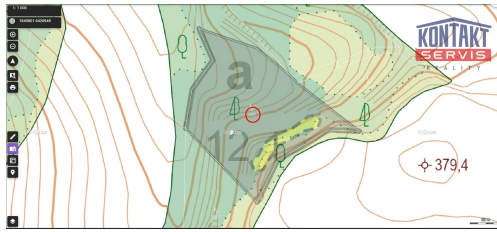

Atraktivní les u Rychnova na Moravě

56934, Rychnov na Moravě

**209 000 Kč**

za nemovitost

37,68 Kč/m², včetně DPH,
včetně poplatků, včetně
provize, včetně právního
servisu

Vyřizuje

Veronika Šedivá**Tel.:** 605 238 493**GSM:** +420 739 439 207**E-mail:**[veronika.sediva@kontaktse
rvis.cz](mailto:veronika.sediva@kontaktse
rvis.cz)**Celková plocha:**5 546 m²**Druh pozemku:**

les

POPIS NEMOVITOSTI: Nabízíme vám výjimečnou příležitost k zakoupení krásného lesního pozemku o celkové výměře 5.546 m², který je situován severozápadně od obce Rychnov na Moravě, v klidné a přírodně bohaté oblasti Moravy. Pozemek je v současné době ve vlastnictví jediného majitele - nejde tedy o spoluvlastnictví více osob. Tato okolnost je z praktického hlediska naprosto zásadní výhoda. Jedním z největších předností tohoto pozemku je jeho výjimečně hodnotný a vzrostlý lesní porost, v lese jsou zastoupeny tyto dřeviny - Smrk, Buk, Dub, Borovice a Bříza. Věková skupina jednotlivých dřevin je 117 let - jedná se tedy o vzrostlý, zralý les, který se nachází ve věku, kdy je dřevní hmota plně hodnotná a připravena k těžbě dle platného lesního hospodářského plánu. Celková dřevní zásoba činí cca 202 m³. Na malé části pozemku se nachází také mladý, přibližně desetiletý borovicový porost, který představuje budoucí generaci lesa. Tento lesní celek představuje atraktivní kombinaci okamžité hodnoty díky vzrostlým dřevinám a dlouhodobého potenciálu pro budoucí generace. Katastrální území, v němž se les nachází nese název Rychnov na Moravě. Zavolejte nám nebo napište ještě dnes - rádi vám zodpovíme veškeré otázky.