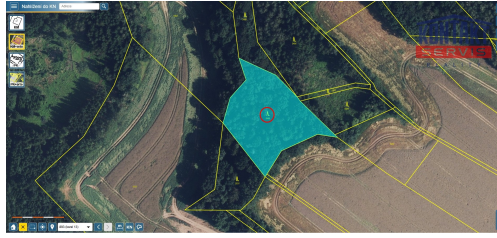

Atraktivní les u Rychnova na Moravě

56934, Rychnov na Moravě

**209 000 Kč**

za nemovitost

37,68 Kč/m², včetně DPH,
včetně poplatků, včetně
provize, včetně právního
servisu

Vyřizuje

Veronika Šedivá**Tel.:** 605 238 493**GSM:** +420 739 439 207**E-mail:**[veronika.sediva@kontaktse
rvis.cz](mailto:veronika.sediva@kontaktse
rvis.cz)**Celková plocha:**5 546 m²**Druh pozemku:**

les

POPIS NEMOVITOSTI: Nabízíme vám výjimečnou příležitost k zakoupení krásného lesního pozemku o celkové výměře 5.546 m², který je situován severozápadně od obce Rychnov na Moravě, v klidné a přírodně bohaté oblasti Moravy. Pozemek je v současné době ve vlastnictví jediného majitele - nejde tedy o spoluvlastnictví více osob. Tato okolnost je z praktického hlediska naprosto zásadní výhoda. Jedním z největších předností tohoto pozemku je jeho výjimečně hodnotný a vzrostlý lesní porost, v lese jsou zastoupeny tyto dřeviny - Smrk, Buk, Dub, Borovice a Bříza. Věková skupina jednotlivých dřevin je 117 let - jedná se tedy o vzrostlý, zralý les, který se nachází ve věku, kdy je dřevní hmota plně hodnotná a připravena k těžbě dle platného lesního hospodářského plánu. Celková dřevní zásoba činí cca 202 m³. Na malé části pozemku se nachází také mladý, přibližně desetiletý borovicový porost, který představuje budoucí generaci lesa. Tento lesní celek představuje atraktivní kombinaci okamžité hodnoty díky vzrostlým dřevinám a dlouhodobého potenciálu pro budoucí generace. Katastrální území, v němž se les nachází nese název Rychnov na Moravě. Zavolejte nám nebo napište ještě dnes - rádi vám zodpovíme veškeré otázky.