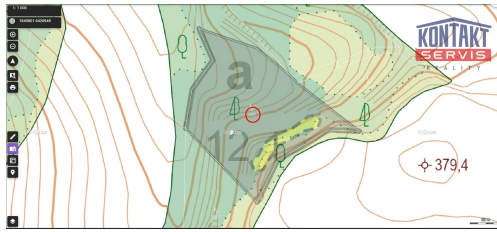

Atraktivní les u Rychnova na Moravě

56934, Rychnov na Moravě

209 000 Kč

za nemovitost

37,68 Kč/m², včetně DPH,
včetně poplatků, včetně
provize, včetně právního
servisu

Vyřizuje

Veronika Šedivá

Tel.: 605 238 493

GSM: +420 739 439 207

E-mail:

[veronika.sediva@kontaktse
rvis.cz](mailto:veronika.sediva@kontaktse
rvis.cz)

Celková plocha: 5 546 m²

Druh pozemku: les

POPIS NEMOVITOSTI: Nabízíme vám výjimečnou příležitost k zakoupení krásného lesního pozemku o celkové výměře 5.546 m², který je situován severozápadně od obce Rychnov na Moravě, v klidné a přírodně bohaté oblasti Moravy. Pozemek je v současné době ve vlastnictví jediného majitele - nejde tedy o spoluvlastnictví více osob. Tato okolnost je z praktického hlediska naprosto zásadní výhoda. Jedním z největších předností tohoto pozemku je jeho výjimečně hodnotný a vzrostlý lesní porost, v lese jsou zastoupeny tyto dřeviny - Smrk, Buk, Dub, Borovice a Bříza. Věková skupina jednotlivých dřevin je 117 let - jedná se tedy o vzrostlý, zralý les, který se nachází ve věku, kdy je dřevní hmota plně hodnotná a připravena k těžbě dle platného lesního hospodářského plánu. Celková dřevní zásoba činí cca 202 m³. Na malé části pozemku se nachází také mladý, přibližně desetiletý borovicový porost, který představuje budoucí generaci lesa. Tento lesní celek představuje atraktivní kombinaci okamžité hodnoty díky vzrostlým dřevinám a dlouhodobého potenciálu pro budoucí generace. Katastrální území, v němž se les nachází nese název Rychnov na Moravě. Zavolejte nám nebo napište ještě dnes - rádi vám zodpovíme veškeré otázky.