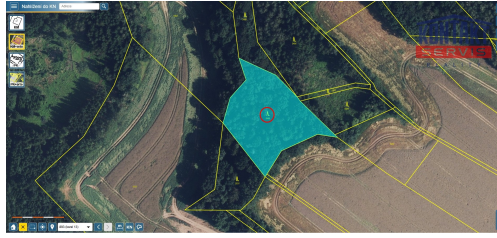

Atraktivní les u Rychnova na Moravě

56934, Rychnov na Moravě

209 000 Kč

za nemovitost

37,68 Kč/m², včetně DPH,
včetně poplatků, včetně
provize, včetně právního
servisu

Vyřizuje

Veronika Šedivá

Tel.: 605 238 493

GSM: +420 739 439 207

E-mail:

[veronika.sediva@kontaktse
rvis.cz](mailto:veronika.sediva@kontaktse
rvis.cz)

Celková plocha: 5 546 m²

Druh pozemku: les

POPIS NEMOVITOSTI: Nabízíme vám výjimečnou příležitost k zakoupení krásného lesního pozemku o celkové výměře 5.546 m², který je situován severozápadně od obce Rychnov na Moravě, v klidné a přírodně bohaté oblasti Moravy. Pozemek je v současné době ve vlastnictví jediného majitele - nejde tedy o spoluvlastnictví více osob. Tato okolnost je z praktického hlediska naprosto zásadní výhoda. Jedním z největších předností tohoto pozemku je jeho výjimečně hodnotný a vzrostlý lesní porost, v lese jsou zastoupeny tyto dřeviny - Smrk, Buk, Dub, Borovice a Bříza. Věková skupina jednotlivých dřevin je 117 let - jedná se tedy o vzrostlý, zralý les, který se nachází ve věku, kdy je dřevní hmota plně hodnotná a připravena k těžbě dle platného lesního hospodářského plánu. Celková dřevní zásoba činí cca 202 m³. Na malé části pozemku se nachází také mladý, přibližně desetiletý borovicový porost, který představuje budoucí generaci lesa. Tento lesní celek představuje atraktivní kombinaci okamžité hodnoty díky vzrostlým dřevinám a dlouhodobého potenciálu pro budoucí generace. Katastrální území, v němž se les nachází nese název Rychnov na Moravě. Zavolejte nám nebo napište ještě dnes - rádi vám zodpovíme veškeré otázky.