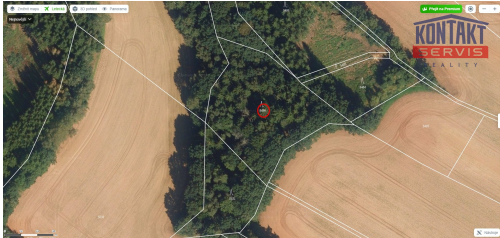

Atraktivní les u Rychnova na Moravě

56934, Rychnov na Moravě

209 000 Kč

za nemovitost

37,68 Kč/m², včetně DPH,
včetně poplatků, včetně
provize, včetně právního
servisu

Vyřizuje

Veronika Šedivá

Tel.: 605 238 493

GSM: +420 739 439 207

E-mail:

[veronika.sediva@kontaktse
rvis.cz](mailto:veronika.sediva@kontaktse
rvis.cz)

Celková plocha: 5 546 m²

Druh pozemku: les

POPIS NEMOVITOSTI: Nabízíme vám výjimečnou příležitost k zakoupení krásného lesního pozemku o celkové výměře 5.546 m², který je situován severozápadně od obce Rychnov na Moravě, v klidné a přírodně bohaté oblasti Moravy. Pozemek je v současné době ve vlastnictví jediného majitele - nejde tedy o spoluvlastnictví více osob. Tato okolnost je z praktického hlediska naprosto zásadní výhoda. Jedním z největších předností tohoto pozemku je jeho výjimečně hodnotný a vzrostlý lesní porost, v lese jsou zastoupeny tyto dřeviny - Smrk, Buk, Dub, Borovice a Bříza. Věková skupina jednotlivých dřevin je 117 let - jedná se tedy o vzrostlý, zralý les, který se nachází ve věku, kdy je dřevní hmota plně hodnotná a připravena k těžbě dle platného lesního hospodářského plánu. Celková dřevní zásoba činí cca 202 m³. Na malé části pozemku se nachází také mladý, přibližně desetiletý borovicový porost, který představuje budoucí generaci lesa. Tento lesní celek představuje atraktivní kombinaci okamžité hodnoty díky vzrostlým dřevinám a dlouhodobého potenciálu pro budoucí generace. Katastrální území, v němž se les nachází nese název Rychnov na Moravě. Zavolejte nám nebo napište ještě dnes - rádi vám zodpovíme veškeré otázky.