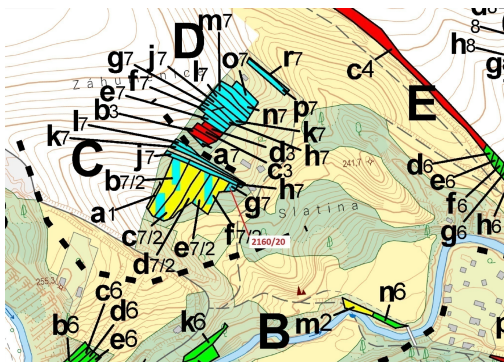

## Lesní pozemek o výměře 90 m<sup>2</sup>, podíl 1/1, katastrální území Budkovice, obec Ivančice, obec s rozšířen

66491, Ivančice

**8 000 Kč**  
za nemovitost

Vyřizuje  
**Call centrum**  
**exdrazby.cz**  
**Tel.:** +420 774 740 636  
**GSM:** +420 774 740 636  
**E-mail:**  
[dotazy@exdrazby.cz](mailto:dotazy@exdrazby.cz)

**Celková plocha:** 90 m<sup>2</sup>

**Druh pozemku:** les

**POPIS NEMOVITOSTI:** Lesní pozemek o výměře 90 m<sup>2</sup>, parcelní číslo 2160/20, podíl 1/1, katastrální území Budkovice, obec Ivančice, obec s rozšířenou působností Ivančice, okres Brno-venkov, Jihomoravský kraj.