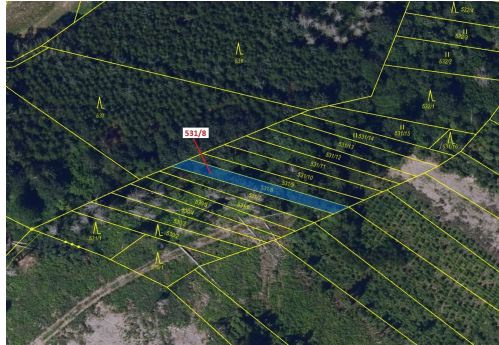

Lesní pozemek o výměře 212 m², podíl 1/1, katastrální území Mírovka, obec Havlíčkův Brod, obec s roz

58001, Havlíčkův Brod

8 000 Kč
za nemovitost

Vyřizuje
Call centrum
exdrazby.cz
Tel.: +420 774 740 636
GSM: +420 774 740 636
E-mail:
dotazy@exdrazby.cz

Celková plocha: 212 m²

Druh pozemku: les

POPIS NEMOVITOSTI: Lesní pozemek o výměře 212 m², parcelní číslo 531/8, podíl 1/1, katastrální území Mírovka, obec Havlíčkův Brod, obec s rozšířenou působností Havlíčkův Brod, okres Havlíčkův Brod, Kraj Vysočina.