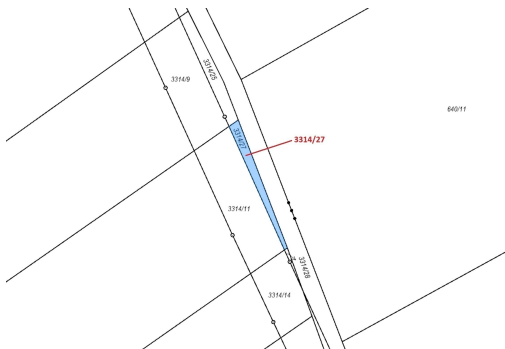

## Ostatní plocha o výměře 86 m<sup>2</sup>, podíl 1/1, katastrální území Březník, obec Březník, obec s rozšířenou

67574, Březník

**7 000 Kč**  
za nemovitost

Vyřizuje  
**Call centrum**  
**exdrazby.cz**  
**Tel.:** +420 774 740 636  
**GSM:** +420 774 740 636  
**E-mail:**  
[dotazy@exdrazby.cz](mailto:dotazy@exdrazby.cz)

**Celková plocha:** 86 m<sup>2</sup>

**Druh pozemku:** ostatní

**POPIS NEMOVITOSTI:** Ostatní plocha o výměře 86 m<sup>2</sup>, parcelní číslo 3314/27, podíl 1/1, katastrální území Březník, obec Březník, obec s rozšířenou působností Náměšť nad Oslavou, okres Třebíč, Kraj Vysočina.