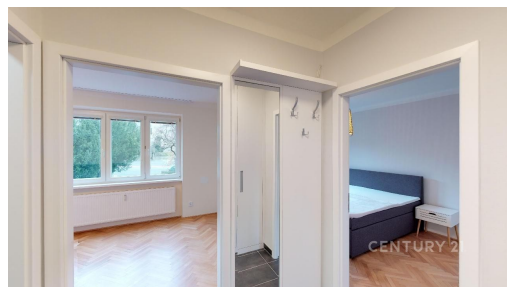

Pronájem luxusního bytu 2+kk 49m² , Praha Podolí

Dvorecká, Praha 4, Praha

Prodáno

Vyřizuje
Vladimíra Halbychová
GSM: 420226259498
E-mail:
synergy@century21.cz

Dispozice bytu:	2+kk	Podlaží v domě:	2
Počet podlaží v domě:	4	Celková podlahová plocha:	51 m²
Druh objektu:	cihlová	Stav objektu:	velmi dobrý
Vlastnictví:	osobní	Sklep:	4 m²
Popis vybavení:	.	Umístění objektu:	klidná část obce
Doprava:	dálnice; silnice; MHD	Elektřina:	Elektro - 230 V
Voda:	Místní zdroj vody; Vodovod	Telekomunikace:	Telefon; Internet
Odpad:	Kanalizace	Energetická náročnost:	C - Úsporná

POPIS NEMOVITOSTI: K nastěhování ihned. Stačí přijít a bydlet.

Hledáte stylové bydlení v jedné z nejoblíbenějších pražských lokalit, kde máte město i přírodu na dosah? Právě jste ho našli .

Světlý byt 2+kk po kompletní rekonstrukci se nachází ve 2. nadzemním podlaží cihlového domu v klidné ulici Dvorecká. Díky jihozápadní orientaci je byt krásně prosluněný po celý den a nabízí příjemnou atmosféru, do které se budete každý den rádi vracet.

Interiér je kompletně zařízený - nemusíte řešit vůbec nic. Stačí si přinést osobní věci a začít bydlet. Klasické parkety dodávají bytu autentický „old school“ nádech pravého pražského bydlení s moderním komfortem.

Dům má pouze tři podlaží a na každém patře jen tři byty, což zaručuje komorní atmosféru a sousedské vztahy, které