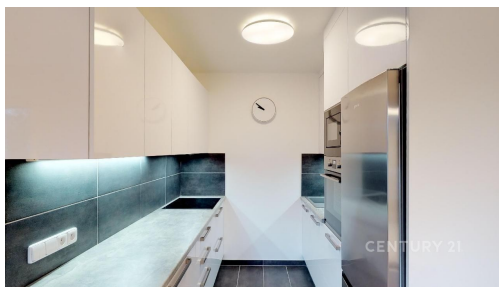

Pronájem luxusního bytu 2+kk 49m² , Praha Podolí

Dvorecká, Praha 4, Praha

Prodáno

Vyřizuje
Vladimíra Halbychová
GSM: 420226259498
E-mail:
synergy@century21.cz

Dispozice bytu:	2+kk	Podlaží v domě:	2
Počet podlaží v domě:	4	Celková podlahová plocha:	51 m²
Druh objektu:	cihlová	Stav objektu:	velmi dobrý
Vlastnictví:	osobní	Sklep:	4 m²
Popis vybavení:	.	Umístění objektu:	klidná část obce
Doprava:	dálnice; silnice; MHD	Elektřina:	Elektro - 230 V
Voda:	Místní zdroj vody; Vodovod	Telekomunikace:	Telefon; Internet
Odpad:	Kanalizace	Energetická náročnost:	C - Úsporná

POPIS NEMOVITOSTI: K nastěhování ihned. Stačí přijít a bydlet.

Hledáte stylové bydlení v jedné z nejoblíbenějších pražských lokalit, kde máte město i přírodu na dosah? Právě jste ho našli .

Světlý byt 2+kk po kompletní rekonstrukci se nachází ve 2. nadzemním podlaží cihlového domu v klidné ulici Dvorecká. Díky jihozápadní orientaci je byt krásně prosluněný po celý den a nabízí příjemnou atmosféru, do které se budete každý den rádi vracet.

Interiér je kompletně zařízený - nemusíte řešit vůbec nic. Stačí si přinést osobní věci a začít bydlet. Klasické parkety dodávají bytu autentický „old school“ nádech pravého pražského bydlení s moderním komfortem.

Dům má pouze tři podlaží a na každém patře jen tři byty, což zaručuje komorní atmosféru a sousedské vztahy, které