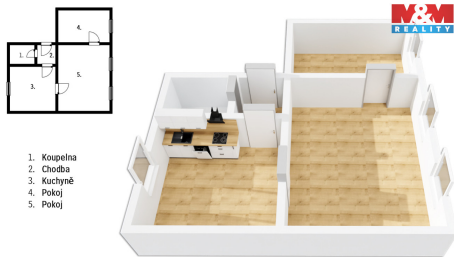

Pronájem bytu 2+1, 50 m², Úpice, ul. Spojenců

Spojenců, 54232, Úpice

8 500 Kč

za měsíc

plus služby

Vyřizuje

Grohová Silvie

Tel.: 800 100 446

GSM: 296 399 006

E-mail: info@mmreality.cz

Dispozice bytu: 2+1

Počet podlaží v domě: 4

Druh objektu: cihlová

Umístění objektu: klidná část obce

Podlaží v domě: 3

Celková podlahová plocha: 50 m²

Stav objektu: dobrý

Energetická náročnost: G - Mimořádně nehospodárná

POPIS NEMOVITOSTI: Nabízíme k pronájmu prostorný byt 2+1 o rozloze 50 m² v cihlovém domě na okraji městečka Úpice. Byt se nachází ve 3. patře a nabízí klidné bydlení s výhledem na okolní krajinu a město. Dispozice zahrnuje prostorný obývací pokoj, pokoj, samostatnou kuchyň a koupelnu s toaletou. Byt je v dobrém stavu a je připraven k okamžitému nastěhování. Výhodou je blízkost přírody, která nabízí možnosti pro procházky a relaxaci. Město Úpice poskytuje veškerou občanskou vybavenost včetně obchodů, škol a zdravotnických zařízení. Ideální pro jednotlivce či páry hledající klidné bydlení s dobrou dostupností do centra. K bytu náleží komora v mezipatře. Parkování před domem na ulici nebo za domem na dvorku. Pro více informací nás neváhejte kontaktovat.