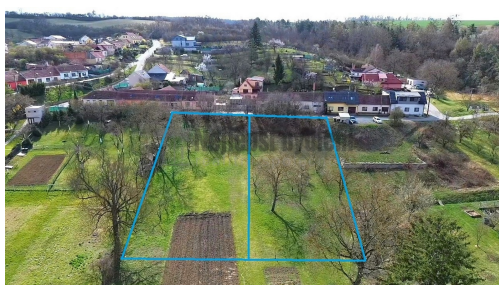

SP 1659 m2 Rašovice, okr. Vyškov

Rašovice

4 410 Kč
za m²

Vyřizuje
**Asistentka Brno Nejlepší
bydlení realitní spol.**
Tel.: +420731450091
GSM: +420736484900
E-mail:
brno@nejlepsibydeni.cz

Celková plocha: 1 659 m²

Umístění objektu: klidná část obce

Druh pozemku: pro bydlení

Komunikace: asfaltová

POPIS NEMOVITOSTI: Ve výhradním zastoupení majitele Vám nabízíme krásnou stavební parcelu, která se nachází v klidné části obce Rašovice. Jedná se o pěkný rovinatý pozemek obdélníkového tvaru o šířce 25 m a ploše 1659 m², umístěný mezi rodinnou zástavbou. Na pozemku je na hranici vedena elektřina, kanalizace, obecní vodovod a plynovod. Přístup k nemovitosti je z obecní asfaltové komunikace.

Obec Rašovice leží 6km jihovýchodně od Slavkova a 8km od Bučovic v bezprostřední blízkosti Ždánického lesa. Obec žije bohatým kulturním a sportovním životem, vytváří výborné podmínky pro život rodiny s dětmi. V obci je zavedena kabelová televize s informačním kanálem, MŠ, ZŠ, obchody, hospody, kulturní dům, tenisové kurty, fotbalové hřiště, minigolf, dětské hřiště, cyklostezky, biotopy. V blízkosti je známá farma s restaurací Jalový dvůr.

Pozemek doporučuji pro velmi pěknou lokalitu, ve které se nachází.