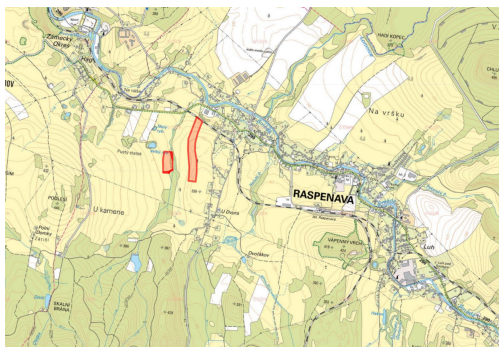

MojePole.cz

Prodej - Pozemky

číslo zakázky: 8711-4

Zemědělská půda, prodej, Raspenava, Liberec

46401, Raspenava

1 170 000 Kč
za nemovitost

Vyřizuje

Mgr. Richard Jarošík

Tel.: +420 771524149

GSM: +420 771524149

E-mail:

jarosik@mojepole.cz

Celková plocha: 36 862 m²

Druh pozemku: zemědělská

POPIS NEMOVITOSTI: Nabízím k prodeji spoluvlastnický podíl o velikosti 2/5 na souboru zemědělských pozemků v katastrálním území Raspenava, okres Liberec.

HLAVNÍ VÝHODY NABÍDKY

- -> rozsáhlé pozemky uspořádané do dvou zemědělských celků
- -> pozemky se nacházejí v blízkosti Frýdlantu, což zajišťuje dobrou dostupnost a infrastrukturu
- -> KPÚ zde zatím neproběhly - budoucí potenciál vypořádání podílů a zpřístupnění obou celků
- -> i přes minoritní podíl se jedná o výměru 3,6 ha
- -> třída ochrany 3-5, snazší přeměna na nezemědělskou půdu

Katastrální území Raspenava

- -> parc. č. 2609/8, 2620/1, 2620/2, 2620/4, 2620/9, 2620/10 (LV 965)
- -> celková výměra 92 156 m²
- -> výměra určená k prodeji 36 862 m²

Pokud máte zájem nebo dotazy, neváhejte mě kontaktovat na uvedeném telefonním čísle nebo e-mailové adrese. V uvedené ceně je již zahrnuta provize. Součástí prodeje je také zpracování administrativy a související právní služby.