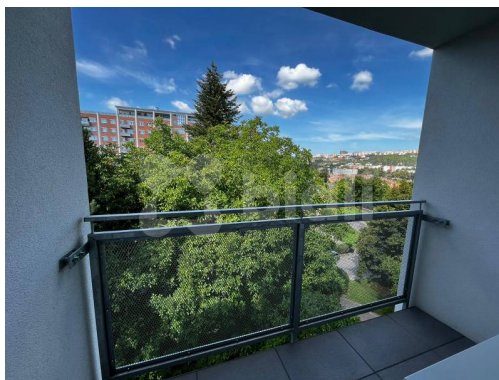

Pronájem bytu 1+1 Zlín

třída Tomáše Bati, 76001, Zlín

12 900 Kč

za měsíc

+zálohy na služby+provize
RK

Vyřizuje

Radka Stoklásková

Tel.: 774 110 007

GSM: 774 110 007

E-mail: info@bidli.cz

Bezbariérový byt:	ano	Dispozice bytu:	1+1
Podlaží v domě:	6	Počet podlaží v domě:	6
Celková podlahová plocha:	29 m²	Druh objektu:	cihlová
Stav objektu:	novostavba	Vlastnictví:	osobní
Druh bytu:	V nájemním domě (činžovním)	Sklep:	2 m²
Umístění objektu:	centrum obce	Energetická náročnost:	C - Úsporná

POPIS NEMOVITOSTI: Ve výhradním zastoupení nabízím k pronájmu byt 1+1 s ložní o podlahové ploše 27 m², který se nachází ve zrekonstruovaném bytovém domě s výtahem, ve v yhledávané části Zlína na tř. T.Bati. Jedná se o novostavbu v moderním stylu a nabízí klidné bydlení s komfortním umístěním v dosahu centra města. Byt je ideální volbou jak pro jednotlivce, tak pro mladý pár.

Byt se nachází v 6.NP bytového domu s výtahem a jeho dispozici tvoří vstupní chodba, koupelna se sprchovým koutem a toaletou, kuchyně a ložnice. Kuchyňská linka je vybavena vestavěnou varnou deskou, pečící troubou a digestoří, dále je v bytě lednice s mrazákem, jídelní stůl a židle, v koupelně automatická pračka. K bytové jednotce náleží sklep, parkování zajišťuje přilehlé parkoviště před domem.

Měsíční nájemné činí 12 900,-Kč + zálohy na energie a služby.
Vratná jistina (kauce) je ve výši jedné měsíční platby.