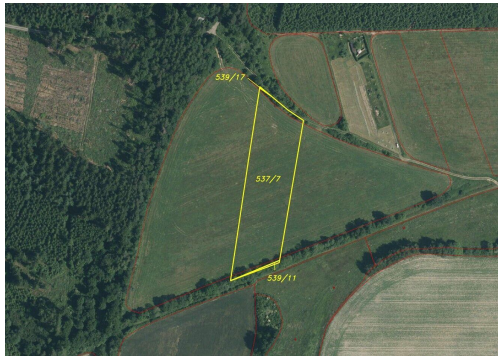

prodej pozemků Srby nad Úslavou

33501, Srby

379 000 Kč

za nemovitost

Prodávající si vyhrazuje právo vybrat kupujícího na základě jím zvolených kritérií.

Vyřizuje

Nikola Ročejdlová

Tel.: 380 405 390

GSM: +420 778 453 728

E-mail:

rocejdlova@fondrealit.cz

Celková plocha: 7 890 m²

Druh pozemku: zemědělská

POPIS NEMOVITOSTI: Nabízíme k prodeji pozemky o celkové výměře 7 890 m² v blízkosti obce Srby. Pozemky jsou dle katastru nemovitostí evidovány jako trvalý travní porost a ostatní plocha. Srby nad Úslavou jsou názvem katastrálního území. Obec se nachází zhruba 5 km od města Nepomuk v okrese Plzeň-jih. Zčásti je rozložena v Přírodním parku Buková hora - Chýlava a protéká jí řeka Úslava. Její obyvatelé se ještě dnes mohou těšit ze všech přírodních krás, které jim okolí poskytuje a z čistého ovzduší zdejších hlubokých lesů. Kolem obce vede naučná stezka, která připomíná nejvýznamnější historické období obce. V případě zájmu nás neváhejte kontaktovat.