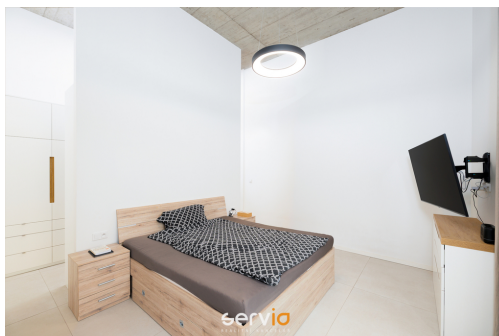

Pronájem kancelářských prostor, 120 m², Brno-Líšeň

Úlehlova, Brno-Líšeň, Brno

30 000 Kč

za měsíc

provize RK 1 měsíční
nájem + DPH

Vyřizuje

Barbora Kabátková

Tel.: 723 939 930

GSM: +420608578045

E-mail:

kabatnikova@servio.cz

Plocha kanceláří:	75 m²	Druh objektu:	cihlová
Stav objektu:	novostavba	Druh prostor:	Kanceláře
Umístění objektu:	klidná část obce	Doprava:	silnice; MHD
Komunikace:	asfaltová	Elektrina:	Elektro - 230 V
Voda:	Vodovod	Telekomunikace:	Internet
Odpad:	Kanalizace	Ostatní rozvody:	Kabelové rozvody
Energetická náročnost:	G - Mimořádně nevhodná		

POPIS NEMOVITOSTI: Ve výhradním zastoupení majitele nabízíme k pronájmu novostavbu kancelářských prostor o rozloze 120 m², v areálu Zetoru, v Brně - Líšni.

Nadstandardně vybavené prostory se nachází ve 1PP a skládají se ze 2 neprůchozích pokojů, obývacího pokoje s kuchyní plně vybavenou spotřebiči Siemens, prostorné koupelny se sprchovým koutem, pračkou a sušičkou, samostatného WC, šatny a terasy (18 m²) se třemi samostatnými vstupy.

Plně vybaveno a zařízeno (dle foto), nábytek dle domluvy, další vybavení: podlahové vytápění, solární panely, dlažba,