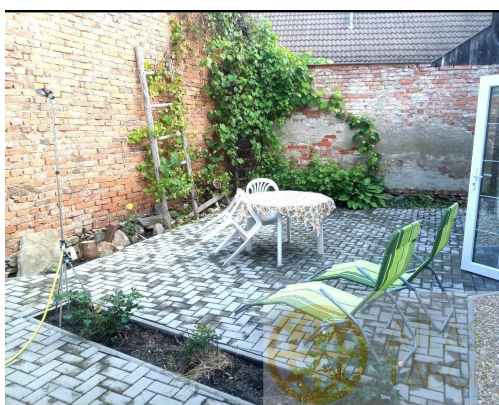

Pronájem mezonetového bytu 2+kk se soukromým venkovním prostorem, Opařany

39161, Opařany

15 000 Kč
za měsíc

+ služby + vratná kauce +
poplatek RK

Vyřizuje

**Ing. Vendula
Kümmelová**

Tel.: +420 777965985

GSM: +420 777965985

E-mail:

v.kummelova@atlastabor.cz

Dispozice bytu:	2+kk	Podlaží v domě:	1
Počet podlaží v domě:	2	Celková podlahová plocha:	70 m²
Druh objektu:	cihlová	Stav objektu:	dobrý
Vlastnictví:	osobní	Umístění objektu:	klidná část obce
Topení:	Jiné		

POPIS NEMOVITOSTI: Chcete mít svůj klid, vlastní dvorek a přírodu doslova za dveřmi?

Tento mezonetový byt 2+kk v obci Opařany nabízí ideální kombinaci soukromí, venkovského prostředí a pohodlného zázemí pro práci i odpočinek.

Byt se nachází v zrekonstruovaném rodinném domě a má samostatný vstup i vlastní venkovní prostor, který můžete využít k posezení, práci na čerstvém vzduchu nebo relaxaci v naprostém klidu.

Dispozice bytu je praktická a vzdušná v přízemí najdete prostornou vstupní chodbu, obývací pokoj s kuchyňským koutem a koupelnu se sprchovým koutem a WC. Po schodech se dostanete do otevřeného podkroví, které nabízí dostatek světla a prostoru pro ložnici i pracovní zónu.

Atlas Tábor - Vendula Kümmelová 9. května 678/20, 390 02 Tábor, Tel.: 777 965 985 , E-mail: info@atlastabor.cz, web: <https://www.kummelova-atlastabor.cz>