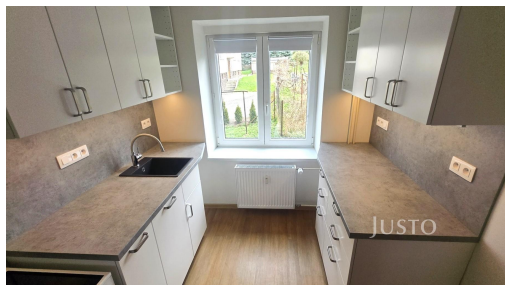

Pronájem 1+1 38 m², Písek - Smetanovo náměstí

Smetanovo nám., Písek

12 500 Kč

za měsíc

+ 2500 sl. + el. + 25000
kauce + odměna RK

Vyřizuje

Markéta Modrová

Tel.: 603 333 375

GSM: 603 882 722

E-mail: modrova@justo.cz

Dispozice bytu: 1+1

Počet podlaží v domě:

Druh objektu: cihlová

Vlastnictví: osobní

Energetická náročnost: E - Nehospodárná

Podlaží v domě: 1

Celková podlahová plocha: 38 m²

Stav objektu: velmi dobrý

Topení: Ústřední - dálkové

POPIS NEMOVITOSTI: V zastoupení majitele nabízíme k pronájmu byt 1+1 situovaný v 1. nadzemním podlaží domu v ulici Smetanovo náměstí, Písek.

Byt prošel kompletní rekonstrukcí a nabízí moderní a komfortní bydlení. Součástí je nová kuchyňská linka vybavená spotřebiči včetně myčky nádobí. Koupelna je se sprchovým koutem, v koupelně a předsíni je instalováno podlahové vytápění, které zajišťuje příjemný tepelný komfort.

Velkou výhodou je výhled z kuchyně do zahrady a možnost využívání oddělené zahrádky za domem. Parkování je možné přímo před domem. Byt se nachází v klidné části města Písek s veškerou občanskou vybaveností v docházkové vzdálenosti.

Nízké měsíční náklady jsou dalším benefitem této nemovitosti.

Byt je k dispozici od 1. 5. 2026.