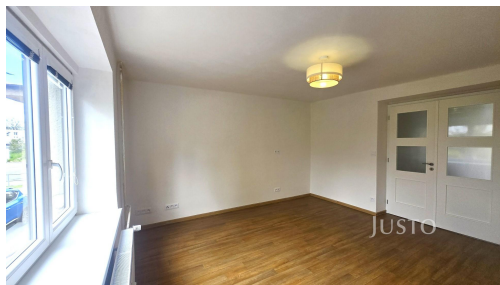

Pronájem 1+1 38 m², Písek - Smetanovo náměstí

Smetanovo nám., Písek

12 500 Kč

za měsíc

+ 2500 sl. + el. + 25000
kauce + odměna RK

Vyřizuje

Markéta Modrová

Tel.: 603 333 375

GSM: 603 882 722

E-mail: modrova@justo.cz

Dispozice bytu: 1+1

Počet podlaží v domě:

Druh objektu: cihlová

Vlastnictví: osobní

Energetická náročnost: E - Nehospodárná

Podlaží v domě: 1

Celková podlahová plocha: 38 m²

Stav objektu: velmi dobrý

Topení: Ústřední - dálkové

POPIS NEMOVITOSTI: V zastoupení majitele nabízíme k pronájmu byt 1+1 situovaný v 1. nadzemním podlaží domu v ulici Smetanovo náměstí, Písek.

Byt prošel kompletní rekonstrukcí a nabízí moderní a komfortní bydlení. Součástí je nová kuchyňská linka vybavená spotřebiči včetně myčky nádobí. Koupelna je se sprchovým koutem, v koupelně a předsíni je instalováno podlahové vytápění, které zajišťuje příjemný tepelný komfort.

Velkou výhodou je výhled z kuchyně do zahrady a možnost využívání oddělené zahrádky za domem. Parkování je možné přímo před domem. Byt se nachází v klidné části města Písek s veškerou občanskou vybaveností v docházkové vzdálenosti.

Nízké měsíční náklady jsou dalším benefitem této nemovitosti.

Byt je k dispozici od 1. 5. 2026.