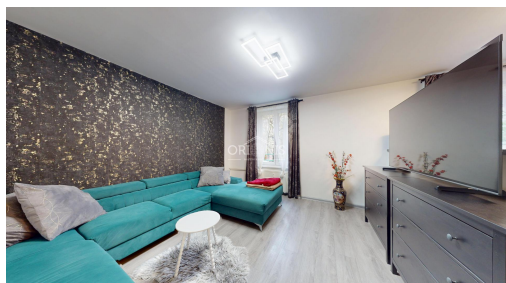

Pronájem bytu 2+1, OV, Most, ul. Josefa Skupy

Josefa Skupy, 43401, Most

13 500 Kč

za měsíc

+ služby 3500.-kč/os

Vyřizuje

Marie Rákos Jelenčíčová

Tel.: +420 731579550

GSM: +420 731579550

E-mail:

marie.jelencicova@orionis.cz

Dispozice bytu:	2+1	Podlaží v domě:	1
Počet podlaží v domě:	5	Celková podlahová plocha:	62 m²
Druh objektu:	cihlová	Stav objektu:	po rekonstrukci
Vlastnictví:	osobní	Umístění objektu:	klidná část obce
Doprava:	vlak; silnice; MHD; autobus	Elektrína:	Elektro - 230 V
Topení:	Ústřední - dálkové		

POPIS NEMOVITOSTI: Nabízíme k pronájmu světlý a útulný byt o dispozici 2+1, který prošel rekonstrukcí a je připraven k nastěhování od 1.5 2026. Byt je ideální pro jednotlivce, pár nebo menší rodinu, kteří hledají klidné a pohodlné bydlení.

Byt nabízí prakticky řešenou dispozici s dostatkem prostoru pro každodenní život. Díky rekonstrukci působí moderním a čistým dojmem.

Zařízení (částečné): kuchyňská linka, lednice, myčka, sprchový kout, toaleta, umyvadlo, pračka, postel, šatní skříň

Dopravní spojení: autobusy MHD

Nájemné: 13 500 Kč / měsíc

Vratná kauce: 20 000 Kč

Provize RK: 13 500 Kč