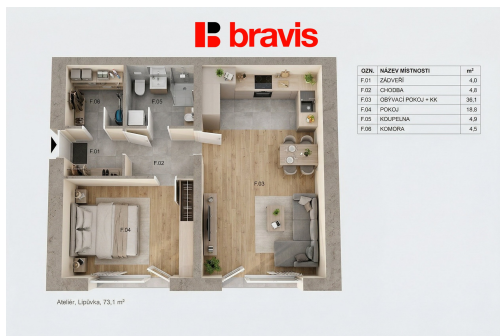

Prodej moderního, prostorného ateliéru 2+kk, 73m², šatna, parkovací stání, Lipůvka u Brna

67922, Lipůvka

6 599 000 Kč
za nemovitost

Vyřizuje

Mgr. et Mgr. Eva Man

Tel.: 542 211 598

GSM: +420 724 912 912

E-mail: eman@bravis.cz

Bezbariérový byt:	ano	Dispozice bytu:	2+kk
Podlaží v domě:	1	Počet podlaží v domě:	2
Celková podlahová plocha:	73 m²	Druh objektu:	cihlová
Stav objektu:	ve výstavbě (hrubá stavba)	Stáří objektu:	2025
Vlastnictví:	osobní	Umístění objektu:	klidná část obce
Doprava:	vlak; dálnice; silnice; autobus	Elektřina:	Elektro - 230 V
Voda:	Vodovod	Topení:	Ústřední - plynové
Odpad:	Kanalizace	Energetická náročnost:	B - Velmi úsporná

POPIS NEMOVITOSTI: Moderní, praktické a přitom klidné bydlení či podnikání v blízkosti Brna? Přesně takové možnosti nabízí prostor tohoto krásného ateliéru v právě dokončovaném polyfunkčním komplexu Lipůvka! Ateliér nabízí velkorysý obývací pokoj s kuchyňským koutem o vel. 36,1m², pokoj (18,8m²), komoru/šatnu (4,5m²), chodbu, dostatečně prostornou na uložení věcí a koupelnu s toaletou (4,9).

Vybavení budovy:

- Vinylové podlahy a okna s trojskly, které zajišťují maximální odhlučnění a tepelnou izolaci.
- Energetická třída B, která Vám ušetří náklady na energie.
- Podlahové vytápění - vlastní plynová kotelna v budově pro efektivní vytápění.