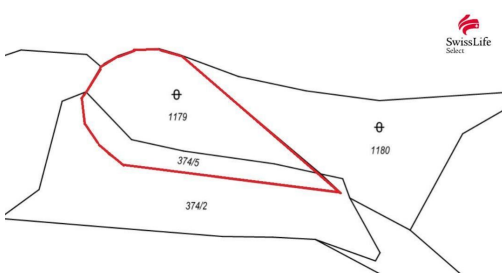

Prodej komerčního pozemku 895 m², Leskovice

Leskovice

1 106 Kč
za m²

Vyřizuje

Věra Makovičková

Tel.: +420 800775577

GSM: +420 800775577

E-mail:

info-reality@swisslifeselect.cz

Celková plocha: 895 m²

Druh pozemku:

pro komerční výstavbu

Umístění objektu: polosamota

POPIS NEMOVITOSTI: Prodej pozemku na hlavním tahu Pelhřimov - Tábor.

Nabízíme k prodeji pozemek o celkové ploše 895 m v Leskovicích. Pozemek leží u hlavního tahu Pelhřimov - Tábor, což zajišťuje vynikající dopravní dostupnost a vysokou frekvenci provozu.

Strategická poloha je velice vhodná pro komerční využití.

V územním plánu je pozemek označen jako VS1 - plochy výroby a skladování - se specifickým využitím. Pozemek o rozloze 895 m nabízí dostatek prostoru.

V těsném sousedství je v obou směrech přímo u vozovky rozšířená komunikace pro inteligentní parkování kamionů.

Tento pozemek je vhodný pro širokou škálu komerčních aktivit včetně provozoven servisních stanic atd.

Pro více informací, nebo domluvení prohlídky nás, prosím, kontaktujte.