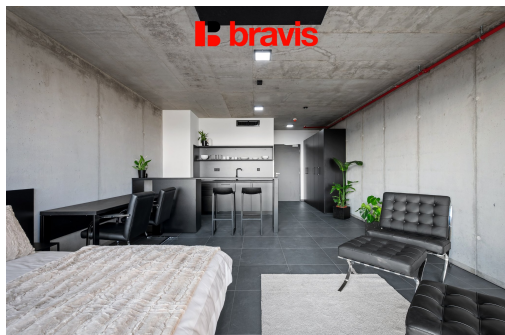

Pronájem 1+kk, Královopolská, Brno: All-in vybavení, wifi, garáž, gym

Královopolská, 61200, Brno-Žabovřesky, Brno

21 920 Kč

za měsíc

+ 4.000,- Kč náklady na
bydlení + depozit +
provize RK

Vyřizuje

Kateřina Pachlová

Tel.: 542 211 598

GSM: +420 725 811 144

E-mail: katka@bravis.cz

Dispozice bytu: 1+kk

Počet podlaží v domě: 12

Druh objektu: smíšená

Vlastnictví: osobní

Podlaží v domě: 6

Celková podlahová plocha: 40 m²

Stav objektu: novostavba

Energetická náročnost: B - Velmi úsporná

POPIS NEMOVITOSTI: Najděte svůj klid v dynamickém Brně. Na ulici Královopolská v Žabovřeskách nabízíme k pronájmu moderní a tiché 1+kk a 2+kk, které jsou připraveny k okamžitému užívání. Stačí si vybrat podlaží, vzít si jen osobní věci a stát se historicky prvním nájemníkem v tomto technologicky vyspělém domě.

Tato jednotka o dispozici 1+kk a výměře 40m² v 6. patře představuje dokonalou harmonii mezi stylem a funkcí. Interiér je navržen tak, aby vám poskytl maximální pohodlí bez nutnosti cokoli dokupovat.

- Obytná část: Dominantou prostoru je ikonické křeslo Barcelona, doplněné o pohodlnou postel (160x200 cm) včetně lůžkovin. Pro vaši práci i relaxaci je připraven pracovní stůl, šatní skříň s velkým úložným prostorem a barový pult pro ranní kávu.
- Technologie a klima: O tepelnou pohodu se stará klimatizace a hliníkové žaluzie, zatímco chytrá domácnost vám usnadní každodenní rutinu.
- Plně vybavená kuchyně: Najdete zde vše od elektrické varné desky, myčky a lednice s mrazákem až po kompletní sadu nádobí a kuchyňského náčiní.
- Koupelna a relax: Moderní koupelna disponuje sprchovým koutem a minimalistickým designem.

Exkluzivní zázemí domu:

- Wellness pro vaše tělo: Přímo v suterénu najdete privátní posilovnu pouze pro rezidenty.