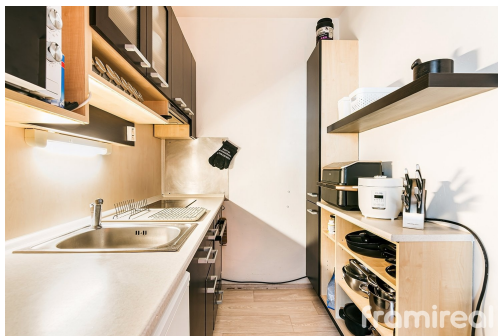

Prodej bytu 2+kk 42 m², Brno - Líšeň

Rašelinová, 62800, Brno-Líšeň, Brno

5 750 000 Kč
za nemovitost

Vyřizuje

Petr Matoušek

Tel.: 725 888 897

GSM: +420 725 888 897

E-mail:

matousek@framireal.cz

Dispozice bytu: 2+kk

Počet podlaží v domě: 5

Druh objektu: panelová

Stáří objektu: 1990

Energetická náročnost: C - Úsporná

Podlaží v domě: 2

Celková podlahová plocha: 42 m²

Stav objektu: velmi dobrý

Vlastnictví: osobní

POPIS NEMOVITOSTI: Prodej bytu 2+kk, 42 m², Brno - Líšeň, ul. Rašelinová

Nabízíme k prodeji byt o dispozici 2+kk nacházející se v klidné části Brna - Líšně, na ulici Rašelinová.

Byt je veden jako přízemní, nicméně díky umístění domu ve svahu jsou okna situována ve výšce cca 1. patra, což zajišťuje dostatek soukromí i světla bez nevýhod klasického přízemí.

Základní informace

- dispozice: 2+kk
- celková plocha: 42 m²
- osobní vlastnictví
- sklepní kóje k bytu
- bez balkonu

Dům

- Panelový dům je po revitalizaci (zateplení, plastová okna, nové balkony, bezpečnostní vstupy) a ve velmi dobrém technickém stavu.