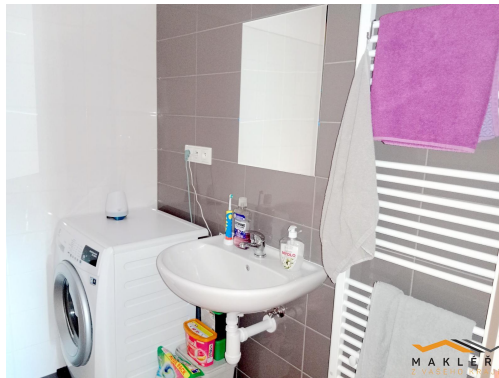

Pronájem bytu 2+1 s komorou - Jihlava, Havlíčkova B5

Havlíčková, 58601, Jihlava

12 500 Kč

za měsíc

Vyřizuje

Chlup Zbyněk

Tel.: +420 732303059

GSM: +420 732303059

E-mail:

chlup@maklerizvysociny.cz

Dispozice bytu:	2+1	Podlaží v domě:	3
Počet podlaží v domě:	4	Celková podlahová plocha:	65 m²
Druh objektu:	cihlová	Stav objektu:	novostavba
Vlastnictví:	osobní	Umístění objektu:	klidná část obce
Doprava:	vlak; dálnice; silnice; MHD; autobus	Plyn:	Plynovod
Topení:	Ústřední - plynové	Odpad:	Kanalizace
Energetická náročnost:	G - Mimořádně nevhodná		

POPIS NEMOVITOSTI: Ve výhradním zastoupení Vám nabízíme pronájem bytu 2+1 s komorou nedaleko centra Jihlavy.

Parkování zajištěno před domem pro 1 automobil na byt, poplatek 500 Kč měsíčně.

Nájem 12 500 Kč, zálohy za vodu, úklid a spol. el. energie činí 800 Kč/ osoba + 1.300 Kč za teplo / byt. Kauce 25.000 Kč, Provize 14.000 Kč.

Byt se pronajímá bez vybavení.

Majitel preferuje spolehlivé a tiché nájemníky.

K nastěhování od 01.06.2026. Prohlídky možné od 15.5.2026.

V případě zájmu mne neváhejte kontaktovat.