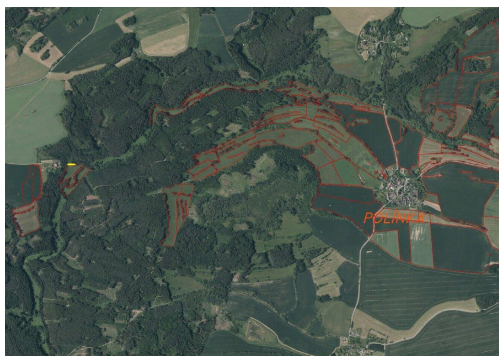

prodej pozemku Polínka

33038, Krsy

30 000 Kč
za nemovitost

Prodávající si vyhrazuje právo vybrat kupujícího na základě jím zvolených kritérií.

Vyřizuje

Nikola Ročejdlová

Tel.: 380 405 390

GSM: +420 778 453 728

E-mail:

rocejdlova@fondrealit.cz

Celková plocha: 306 m²

Druh pozemku: ostatní

POPIS NEMOVITOSTI: Nabízíme k prodeji pozemek o výměře 306 m² v obci Polínka. V katastru nemovitostí je pozemek evidován jako ostatní plocha. Polínka je malá vesnická část obce Krsy, nacházející se přibližně 30 km severozápadně od Plzně. V okolí se střídají lesy, louky a zemědělská pole, které vytvářejí pestrou mozaiku venkovského prostředí. Oblast je vhodná pro pěší turistiku, cyklistiku i houbaření. V blízkosti se nachází sopečný kopec Polínský vrch. Název katastrálního území je Polínka. V případě zájmu nás neváhejte kontaktovat.