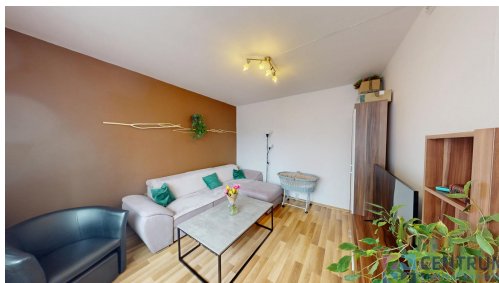

Pronájem bytu 2+kk, 44 m and sup2;

Na Vršku, 46601, Jablonec nad Nisou

10 900 Kč
za měsíc

Vyřizuje

Petra Vítová

Tel.: +420 775148834

GSM: +420 775148834

E-mail:

vitova@rkcentrum.cz

Dispozice bytu:	2+kk	Podlaží v domě:	4
Počet podlaží v domě:	12	Celková podlahová plocha:	44 m²
Druh objektu:	panelová	Stav objektu:	velmi dobrý
Vlastnictví:	osobní	Umístění objektu:	centrum obce
Doprava:	silnice; MHD	Topení:	Ústřední - dálkové
Energetická náročnost:	G - Mimořádně nehospodárná		

POPIS NEMOVITOSTI: Hledáte bydlení s výbornou dostupností do centra?

Nabízíme k pronájmu zrekonstruovaný byt 2+kk v panelovém domě, který je ideální volbou pro jednotlivce či pár. Byt o dispozici 2+kk nabízí efektivní využití prostoru a skládá se z obývacího pokoje propojeného s kuchyňským koutem, samostatné ložnice, předsíně a koupelny s toaletou. Dominantou bytu je kuchyňská linka vyrobená na míru od truhláře, která poskytuje dostatek úložného i pracovního prostoru. Koupelna prošla v roce 2018 kompletní rekonstrukcí a je ve velmi dobrém stavu.

Byt se nachází v lokalitě s perfektní dopravní dostupností, kdy se tramvajová zastávka směrem do Liberce nachází přímo před domem. V bezprostřední blízkosti domu navíc najdete vše potřebné pro pohodlný život včetně mateřské a základní školy.

Měsíční nájemné činí 10 900 Kč a zálohy na služby jsou nastaveny na 3 480 Kč měsíčně při obsazení dvěma osobami. Elektrickou energii si nájemce přepíše na sebe a hradí ji přímo dodavateli dle své reálné spotřeby. Při podpisu nájemní smlouvy se skládá vratná jistota ve výši dvou měsíčních nájmu a provize realitní kanceláři ve výši 13 189 Kč.