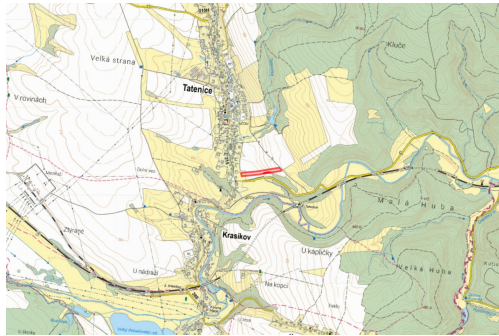

Zemědělská půda, prodej, Tatenice, Ústí nad Orlicí

56131, Tatenice

Rezervace

Vyřizuje

Veronika Škabroudová

Tel.: +420 779998118

GSM: +420 779998118

E-mail:

skabroudova@mojepole.cz

Celková plocha: 18 529 m²

Druh pozemku: zemědělská

POPIS NEMOVITOSTI: V katastrálním území Tatenice, okres Ústí nad Orlicí, nabízíme k prodeji pozemek ve výlučném vlastnictví o celkové výměře 18 529 m.

Pozemek tvoří jeden funkční celek a je situován v těsné blízkosti obce. Zapsán je na listu vlastnictví č. 646. Konkrétně se jedná o parcely č. 4634 a 4635.

Obě parcely jsou nabízeny ve 100% vlastnictví. Významnou výhodou je přímý přístup z cesty, který zajišťuje pohodlnou dostupnost po celý rok. Poloha u stávající zástavby činí pozemek zajímavým jak pro zemědělské využití, tak z pohledu dlouhodobého držení půdy.

Pro více informací o tomto pozemku mne kontaktujte telefonicky nebo e-mailem. Pozemek nabízím k exkluzivnímu prodeji v zastoupení vlastníka. Cena je uvedena včetně provize.

Majitel si vyhrazuje právo vybrat kupujícího na základě nabídky.