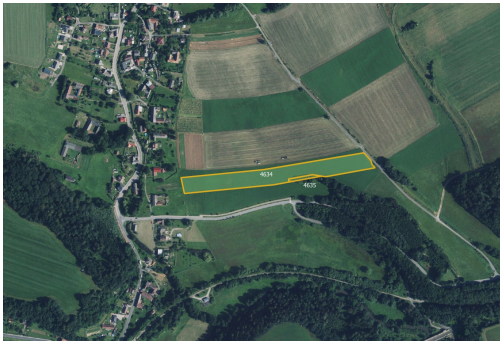

skabroudova@mojepole.cz

Celková plocha: 18 529 m²

Druh pozemku: zemědělská

POPIS NEMOVITOSTI: V katastrálním území Tatenice, okres Ústí nad Orlicí, nabízíme k prodeji pozemek ve výlučném vlastnictví o celkové výměře 18 529 m.

Pozemek tvoří jeden funkční celek a je situován v těsné blízkosti obce. Zapsán je na listu vlastnictví č. 646. Konkrétně se jedná o parcely č. 4634 a 4635.

Obě parcely jsou nabízeny ve 100% vlastnictví. Významnou výhodou je přímý přístup z cesty, který zajišťuje pohodlnou dostupnost po celý rok. Poloha u stávající zástavby činí pozemek zajímavým jak pro zemědělské využití, tak z pohledu dlouhodobého držení půdy.