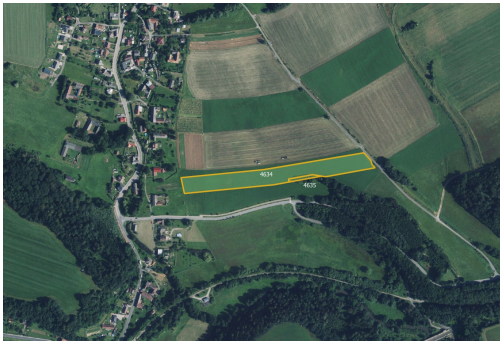

MojePole.cz

Prodej - Pozemky

číslo zakázky: 9179-1

Zemědělská půda, prodej, Tatenice, Ústí nad Orlicí

56131, Tatenice

815 276 Kč
za nemovitost

Vyřizuje

Veronika Škabroudová

Tel.: +420 779998118

GSM: +420 779998118

E-mail:

skabroudova@mojepole.cz

Celková plocha: 18 529 m²

Druh pozemku: zemědělská

POPIS NEMOVITOSTI: V katastrálním území Tatenice, okres Ústí nad Orlicí, nabízíme k prodeji pozemek ve vylučném vlastnictví o celkové výměře 18 529 m.

Pozemek tvoří jeden funkční celek a je situován v těsné blízkosti obce. Zapsán je na listu vlastnictví č. 646. Konkrétně se jedná o parcely č. 4634 a 4635.

Obě parcely jsou nabízeny ve 100% vlastnictví. Významnou výhodou je přímý přístup z cesty, který zajišťuje pohodlnou dostupnost po celý rok. Poloha u stávající zástavby činí pozemek zajímavým jak pro zemědělské využití, tak z pohledu dlouhodobého držení půdy.

Pro více informací o tomto pozemku mne kontaktujte telefonicky nebo e-mailem. Pozemek nabízím k exkluzivnímu prodeji v zastoupení vlastníka. Cena je uvedena včetně provize.

Majitel si vyhrazuje právo vybrat kupujícího na základě nabídky.