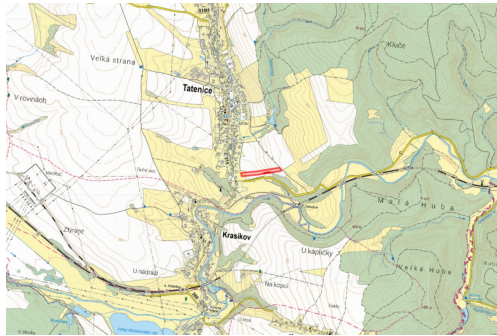

MojePole.cz

Prodej - Pozemky

číslo zakázky: 9179-1

Zemědělská půda, prodej, Tatenice, Ústí nad Orlicí

56131, Tatenice

815 276 Kč
za nemovitost

Vyřizuje

Veronika Škabroudová

Tel.: +420 779998118

GSM: +420 779998118

E-mail:

skabroudova@mojepole.cz

Celková plocha: 18 529 m²

Druh pozemku: zemědělská

POPIS NEMOVITOSTI: V katastrálním území Tatenice, okres Ústí nad Orlicí, nabízíme k prodeji pozemek ve vylučném vlastnictví o celkové výměře 18 529 m.

Pozemek tvoří jeden funkční celek a je situován v těsné blízkosti obce. Zapsán je na listu vlastnictví č. 646. Konkrétně se jedná o parcely č. 4634 a 4635.

Obě parcely jsou nabízeny ve 100% vlastnictví. Významnou výhodou je přímý přístup z cesty, který zajišťuje pohodlnou dostupnost po celý rok. Poloha u stávající zástavby činí pozemek zajímavým jak pro zemědělské využití, tak z pohledu dlouhodobého držení půdy.

Pro více informací o tomto pozemku mne kontaktujte telefonicky nebo e-mailem. Pozemek nabízím k exkluzivnímu prodeji v zastoupení vlastníka. Cena je uvedena včetně provize.

Majitel si vyhrazuje právo vybrat kupujícího na základě nabídky.