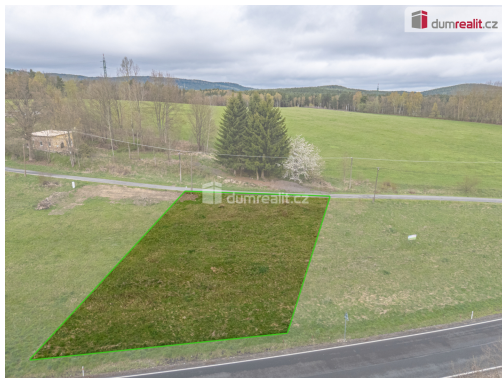

Pěkný pozemek v obci Vojtanov u hranic s Německem v blízkosti Chebu

Horní Vojtanov, 35134, Vojtanov

1 690 000 Kč
za nemovitost

Vyřizuje

Edita Kostrounová

Tel.: 734 222 111

GSM: 725 160 344

E-mail:

kostrounova@cheb2.dumrealit.cz

Celková plocha: 1 053 m²

Umístění objektu: klidná část obce

Druh pozemku: pro bydlení

Energetická náročnost: G - Mimořádně nehospodárná

POPIS NEMOVITOSTI: Naše společnost Vám zprostředkuje koupi pěkného mírně svažitého pozemku o rozloze 1053 m² v obci Vojtanov u Františkových Lázní. Celkem jsou na prodej tři pozemky vedle sebe, které jsou umístěné v trojúhelníkové výseči mezi dvěma asfaltovými cestami, jejich výhodou je přístup z komunikace z obou stran pozemku. Podél pozemků je na straně k dispozici jak vodovodní řád tak elektřina. Předmětný pozemek tvoří vyvážený pravidelný obdélník. V rámci územního plánu je pozemek stavební a je zde možné zde postavit rodinný dům vesnického typu o max. dvou podlažích se sedlovou střechou. Na pozemky navazuje několik sousedských rodinných upravených novostaveb. V dosahu je veškerá občanská vybavenost, v obci Vojtanov je městský úřad, potraviny, benzínka. Františkovy Lázně či Cheb jsou vzdáleny do 7 minut jízdy, zde je několik nákupních center, úřady, obchody, pošta, nádraží, nemocnice, sportoviště, restaurace atd.. V okolí je krásná příroda a je možné vyrazit bez průtahů na procházku. Samotný Cheb nabízí kromě veškeré občanské vybavenosti nádherné historické opravené náměstí, kde najdete vyhlášené restaurace Hvězdu či U Krále Jiřího, příjemně se dá trávit čas v kulturně-historické památce komplexu chebského hradu, na který navazuje krásný sportovní volnočasový areál s parkem Krajinka. V Chebu je několik nádherných kostelů včetně kostelu sv. Mikuláše a Alžběty, Františkovy Lázně jsou vyhlášené lázeňské město s krásnými parky. Perfektní je cyklostezka vedoucí z Karlových Varů, přes Sokolov, Cheb až do Německa. Lokalita se nachází bezprostředně vedle Německa, kde je jak možnost výhodných nákupů tak finančně zajímavého pracovního uplatnění. Cena zahrnuje veškerý právní servis a provizi RK. Ev. číslo: 656002.