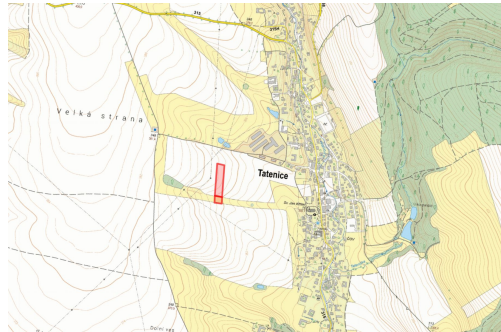

MojePole.cz

Prodej - Pozemky

číslo zakázky: 9181-1

Zemědělská půda, prodej, Tatenice, Ústí nad Orlicí

56131, Tatenice

455 752 Kč
za nemovitost

Vyřizuje

Veronika Škabroudová

Tel.: +420 779998118

GSM: +420 779998118

E-mail:

skabroudova@mojepole.cz

Celková plocha: 10 358 m²

Druh pozemku: zemědělská

POPIS NEMOVITOSTI: V katastrálním území Tatenice, okres Ústí nad Orlicí, nabízíme k prodeji zemědělský pozemek o celkové výměře 10 358 m ve vylučném vlastnictví.

Jedná se o parcely číslo 4408 a 4409 zapsané na LV 646.

Obě parcely jsou ve 100% vlastnictví a vytvářejí pravidelně tvarovaný, rovinný zemědělský blok, který umožňuje efektivní obhospodařování bez technických omezení. Pozemek je přístupný po obecní komunikaci.

Na pozemek je uzavřena pachtovní smlouva se soukromým zemědělcem na dobu určitou. Smlouva přináší výhodné pachtovné.

Pokud máte zájem nebo dotazy, neváhejte mě kontaktovat na uvedeném telefonním čísle nebo e-mailové adrese.

Majitel si vyhrazuje právo vybrat kupujícího na základě nabídky.