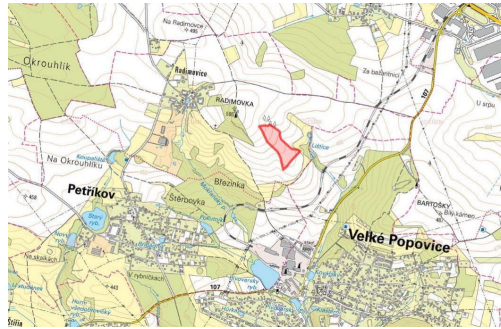

MojePole.cz

Prodej - Pozemky

číslo zakázky: 7352-7

Zemědělská půda, prodej, Radimovice, Petříkov, Praha východ

25169, Petříkov

Rezervace

Vyřizuje

Štěpán Rothanzl

Tel.: +420 730779108

GSM: +420 730779108

E-mail:

rothanzl@mojepole.cz

Celková plocha: 45 174 m²

Druh pozemku: zemědělská

POPIS NEMOVITOSTI: V zastoupení majitele nabízíme ke koupi rozsáhlý zemědělský pozemek. K prodeji je jako celek do 100% vlastnictví. Zajímavá je tak příležitost zejména pro zemědělce.

Parcela se nachází v katastrálním území Radimovice u Velkých Popovic při obci Petříkov v okrese Praha-východ. Je zapsána na listu vlastnictví 431 pod parcelním číslem 291. Na katastru nemovitostí je vedena jako orná půda.

Parcela je položena v rovinném zemědělském bloku. Dle databáze LPIS ji obhospodařuje Agro Jesenice.

Investice do zemědělské půdy je považována za zelenou investici a přispívá k ochraně životního prostředí. Zároveň s sebou nese nízké riziko a je snadná i pro začínající investory. Získejte svůj kus budoucnosti - investujte do zemědělského pozemku již dnes!

Majitel si vyhrazuje právo vybrat kupujícího na základě nabídky.