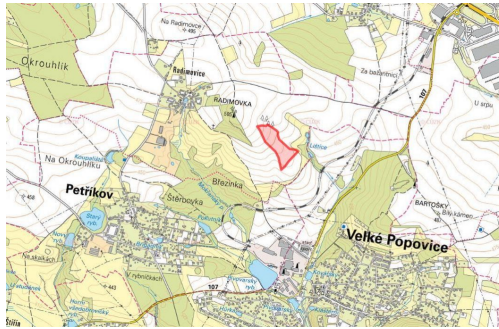

MojePole.cz

Prodej - Pozemky

číslo zakázky: 7352-7

Zemědělská půda, prodej, Radimovice, Petříkov, Praha východ

25169, Petříkov

2 574 918 Kč
za nemovitost

Vyřizuje

Štěpán Rothanzl

Tel.: +420 730779108

GSM: +420 730779108

E-mail:

rothanzl@mojepole.cz

Celková plocha: 45 174 m²

Druh pozemku: zemědělská

POPIS NEMOVITOSTI: V zastoupení majitele nabízíme ke koupi rozsáhlý zemědělský pozemek. K prodeji je jako celek do 100% vlastnictví. Zajímavá je tak příležitost zejména pro zemědělce.

Parcela se nachází v katastrálním území Radimovice u Velkých Popovic při obci Petříkov v okrese Praha-východ. Je zapsána na listu vlastnictví 431 pod parcelním číslem 291. Na katastru nemovitostí je vedena jako orná půda.

Parcela je položena v rovinném zemědělském bloku. Dle databáze LPIS ji obhospodařuje Agro Jesenice.

Investice do zemědělské půdy je považována za zelenou investici a přispívá k ochraně životního prostředí. Zároveň s sebou nese nízké riziko a je snadná i pro začínající investory. Získejte svůj kus budoucnosti - investujte do zemědělského pozemku již dnes!

Majitel si vyhrazuje právo vybrat kupujícího na základě nabídky.