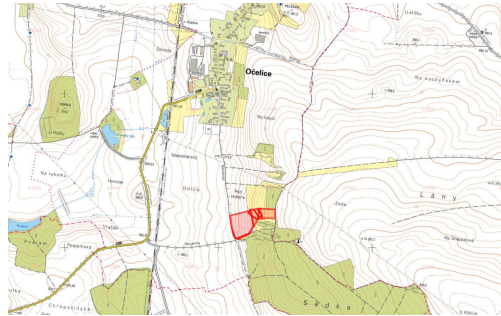

MojePole.cz

Prodej - Pozemky

číslo zakázky: 8812-2

Zemědělská půda, prodej, Očelice, Rychnov nad Kněžnou

51771, Očelice

754 502 Kč
za nemovitost