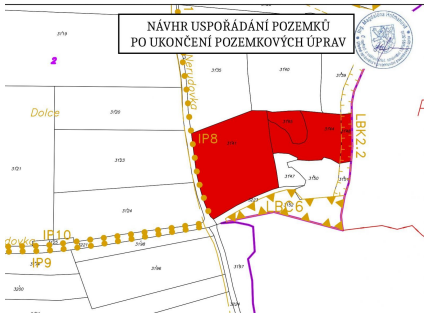

Vyřizuje

Veronika Škabroudová

Tel.: +420 779998118

GSM: +420 779998118

E-mail:

skabroudova@mojepole.cz

Celková plocha: 15 398 m²

Druh pozemku: zemědělská

POPIS NEMOVIKOSTI: V katastru Očelice, okres Rychnov nad Kněžnou, je k prodeji vlastnictví na komplexu pozemků. Jejich celková výměra je 30 796 m. K prodeji je pak na nich 15 398 m.

Všechny parcely jsou zapsány na listu vlastnictví č. 28 a tvoří jeden kompaktní celek. V terénu na sebe přímo navazují.

V katastrálním území dochází k pozemkovým úpravám. Ve fotogalerii je k náhledu návrh budoucího uspořádání pozemků.

Orná půda:

parc. č. 213/1 - 135 m

parc. č. 213/3 - 9 684 m

parc. č. 213/6 - 2 812 m

parc. č. 213/8 - 60 m

Trvalý travní porost:

parc. č. 221/1 - 938 m

parc. č. 221/3 - 8 m

parc. č. 221/4 - 192 m

parc. č. 221/6 - 632 m