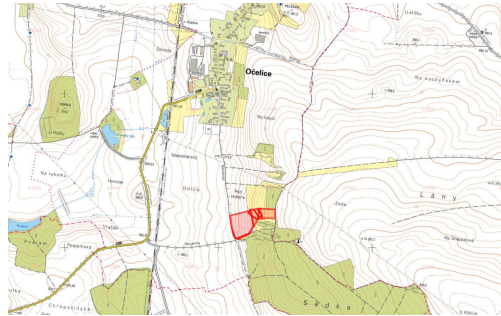

MojePole^{CZ}

Prodej - Pozemky

číslo zakázky: 8812-2

Zemědělská půda, prodej, Očelice, Rychnov nad Kněžnou

51771, Očelice

754 502 Kč
za nemovitost

Vyřizuje

Veronika Škabroudová

Tel.: +420 779998118

GSM: +420 779998118

E-mail:

skabroudova@mojepole.cz

Celková plocha: 15 398 m²

Druh pozemku: zemědělská

POPIS NEMOVITOSTI: V katastru Očelice, okres Rychnov nad Kněžnou, je k prodeji vlastnictví na komplexu pozemků. Jejich celková výměra je 30 796 m. K prodeji je pak na nich 15 398 m.

Všechny parcely jsou zapsány na listu vlastnictví č. 28 a tvoří jeden kompaktní celek. V terénu na sebe přímo navazují.

Orná půda:

parc. č. 213/1 - 135 m

parc. č. 213/3 - 9 684 m

parc. č. 213/6 - 2 812 m

parc. č. 213/8 - 60 m

Trvalý travní porost:

parc. č. 221/1 - 938 m

parc. č. 221/3 - 8 m

parc. č. 221/4 - 192 m

parc. č. 221/6 - 632 m

parc. č. 228 - 56 m

Ostatní plocha: