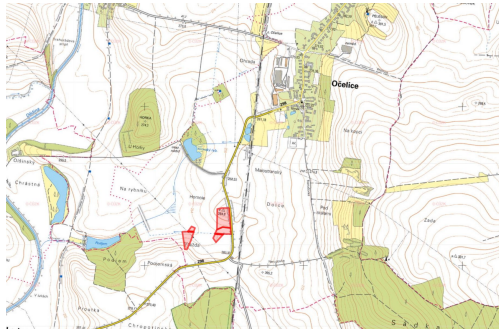

MojePole.cz

Prodej - Pozemky

číslo zakázky: 8811-2

Zemědělská půda, prodej, Očelice, Rychnov nad Kněžnou

51771, Očelice

534 450 Kč
za nemovitost

Vyřizuje

Veronika Škabroudová

Tel.: +420 779998118

GSM: +420 779998118

E-mail:

skabroudova@mojepole.cz

Celková plocha: 10 689 m²

Druh pozemku: zemědělská

POPIS NEMOVITOSTI: V katastrálním území Očelice (okres Rychnov nad Kněžnou) nabízím k prodeji vlastnictví na souboru zemědělských pozemků

Pozemky jsou zapsány na listu vlastnictví č. 28 a tvoří dva hospodářské celky. V lokalitě byly zahájeny komplexní pozemkové úpravy. Celková výměra pozemků je 21 378 m, k prodeji je na nich nyní 10 689 m.

Součástí nabídky jsou:

Orná půda:

parc. č. 368/2 - 1 800 m

parc. č. 368/21 - 408 m

parc. č. 373 - 4 996 m

parc. č. 388/6 - 2 518 m

parc. č. 388/8 - 845 m

Vodní plocha:

parc. č. 378/2 - 46 m

parc. č. 378/10 - 76 m