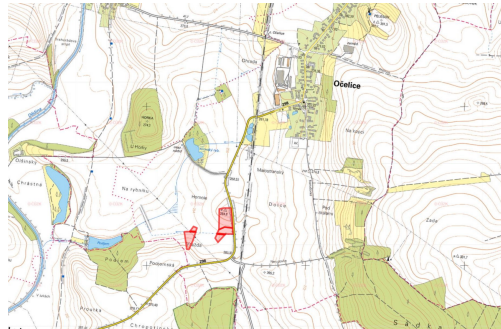

MojePole.cz

Prodej - Pozemky

číslo zakázky: 8811-2

Zemědělská půda, prodej, Očelice, Rychnov nad Kněžnou

51771, Očelice

534 450 Kč
za nemovitost

Vyřizuje

Veronika Škabroudová

Tel.: +420 779998118

GSM: +420 779998118

E-mail:

skabroudova@mojepole.cz

Celková plocha: 10 689 m²

Druh pozemku: zemědělská

POPIS NEMOVITOSTI: V katastrálním území Očelice (okres Rychnov nad Kněžnou) nabízím k prodeji vlastnictví na souboru zemědělských pozemků

Pozemky jsou zapsány na listu vlastnictví č. 28 a tvoří dva hospodářské celky. V katastrálním území právě probíhají komplexní pozemkové úpravy, které vedou k optimalizaci uspořádání a přístupu.

Celková výměra pozemků je 21 378 m, k prodeji je na nich nyní 10 689 m.

Součástí nabídky jsou:

Orná půda:

parc. č. 368/2 - 1 800 m

parc. č. 368/21 - 408 m

parc. č. 373 - 4 996 m

parc. č. 388/6 - 2 518 m

parc. č. 388/8 - 845 m

Vodní plocha:

parc. č. 378/2 - 46 m