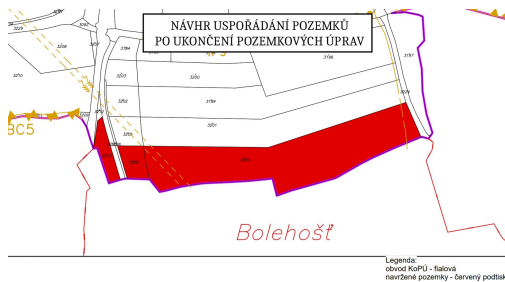

MojePole.cz

Prodej - Pozemky

číslo zakázky: 8810-2

Zemědělská půda, prodej, Očelice, Rychnov nad Kněžnou

51771, Očelice

944 475 Kč
za nemovitost

Vyřizuje

Veronika Škabroudová

Tel.: +420 779998118

GSM: +420 779998118

E-mail:

skabroudova@mojepole.cz

Celková plocha: 19 275 m²

Druh pozemku: zemědělská

POPIS NEMOVITOSTI: V katastrálním území Očelice (okres Rychnov nad Kněžnou) nabízím k prodeji vlastnictví na souboru orné půdy.

Dotčené pozemky mají celkovou výměru 38 549 m. Výměra odpovídající prodeji činí 19 274 m.

Pozemky se nacházejí na listu vlastnictví č. 28 a jedná se o parc. č. 242/2, 243, 244 a 260/1. Leží od sebe přes cestu a tvoří souvislý funkční celek. Bonita půdy dle BPEJ (7,67 Kč/m) převyšuje průměr katastru (6,42 Kč/m).

V katastrálním území právě probíhají komplexní pozemkové úpravy, které vedou k optimalizaci uspořádání a přístupu. Mezi obrázky je k nahlédnutí návrh budoucí podoby pozemků.

Máte-li zájem o více informací, kontaktujte mě telefonicky nebo e-mailem. Prodej zajišťuji v přímém zastoupení vlastníka. Cena zahrnuje právní služby i provizi.

Majitel si vyhrazuje právo vybrat kupujícího na základě nabídky.