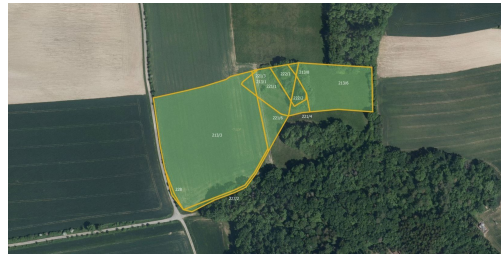

MojePole.cz

Prodej - Pozemky

číslo zakázky: 8472-3

Zemědělská půda, prodej, Očelice, Rychnov nad Kněžnou

51771, Očelice

2 132 014 Kč
za nemovitost

Vyřizuje

Veronika Škabroudová

Tel.: +420 779998118

GSM: +420 779998118

E-mail:

skabroudova@mojepole.cz

Celková plocha: 45 362 m²

Druh pozemku: zemědělská

POPIS NEMOVITOSTI: V katastrálním území Očelice, obec Rychnov nad Kněžnou, nabízíme k prodeji rozsáhlou zemědělskou půdu. Pozemky jsou zapsány na listu vlastnictví č. 28.

Celková výměra všech pozemků činí 90 723 m, z čehož k prodeji je na nich 45 362 m. Jedná se o různorodé pozemky zahrnující ornou půdu, trvalé travní porosty, ostatní plochy i vodní plochy.

Parcely dotčené prodejem: 213/1, 213/3, 213/6, 213/8, 221/1, 221/3, 221/4, 221/6, 222/1, 222/2, 227/2, 228, 242/2, 243, 244, 260/1, 368/2, 368/21, 373, 378/2, 378/10, 388/6 a 388/8

Výměra dle druhů pozemků:

Orná půda: 42 533 m

Trvalý travní porost: 1 824 m

Ostatní plocha: 882 m

Vodní plocha: 122 m

Pozemky představují komplexní vlastnictví v rámci jednoho katastru, ideální pro širší využití.