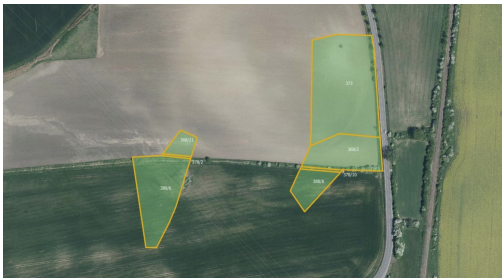

MojePole.cz

Prodej - Pozemky

číslo zakázky: 8472-3

Zemědělská půda, prodej, Očelice, Rychnov nad Kněžnou

51771, Očelice

2 132 014 Kč
za nemovitost

Vyřizuje

Veronika Škabroudová

Tel.: +420 779998118

GSM: +420 779998118

E-mail:

skabroudova@mojepole.cz

Celková plocha: 45 362 m²

Druh pozemku: zemědělská

POPIS NEMOVITOSTI: V katastrálním území Očelice, obec Rychnov nad Kněžnou, nabízíme k prodeji rozsáhlou zemědělskou půdu. Pozemky jsou zapsány na listu vlastnictví č. 28.

Celková výměra všech pozemků činí 90 723 m, z čehož k prodeji je na nich 45 362 m. Jedná se o různorodé pozemky zahrnující ornou půdu, trvalé travní porosty, ostatní plochy i vodní plochy.

Parcely dotčené prodejem: 213/1, 213/3, 213/6, 213/8, 221/1, 221/3, 221/4, 221/6, 222/1, 222/2, 227/2, 228, 242/2, 243, 244, 260/1, 368/2, 368/21, 373, 378/2, 378/10, 388/6 a 388/8

V současné době probíhají v katastrálním území komplexní pozemkové úpravy. Při nich dochází k optimalizaci tvaru a umístění pozemků. Ve fotogalerii naleznete současnou podobu pozemků a také návrh jejich budoucí podoby po ukončení úprav.

Pozemky představují komplexní vlastnictví v rámci jednoho katastru, ideální pro širší využití.

V případě zájmu mě neváhejte kontaktovat telefonicky nebo e-mailem. Pozemky nabízím k exkluzivnímu prodeji v zastoupení vlastníka. Cena je uvedena včetně provize.

Majitel si vyhrazuje právo vybrat kupujícího na základě nabídky.