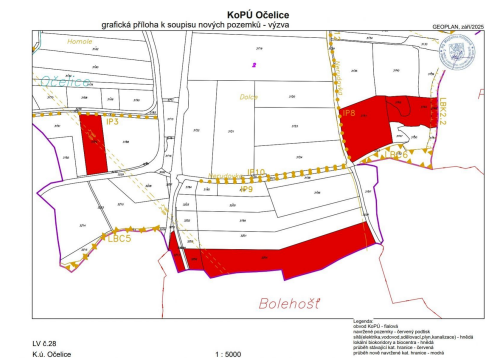

MojePole.cz

Prodej - Pozemky

číslo zakázky: 8472-3

Zemědělská půda, prodej, Očelice, Rychnov nad Kněžnou

51771, Očelice

2 132 014 Kč
za nemovitost

Vyřizuje

Veronika Škabroudová

Tel.: +420 779998118

GSM: +420 779998118

E-mail:

skabroudova@mojepole.cz

Celková plocha: 45 362 m²

Druh pozemku: zemědělská

POPIS NEMOVITOSTI: V katastrálním území Očelice, obec Rychnov nad Kněžnou, nabízíme k prodeji rozsáhlou zemědělskou půdu. Pozemky jsou zapsány na listu vlastnictví č. 28.

Celková výměra všech pozemků činí 90 723 m, z čehož k prodeji je na nich 45 362 m. Jedná se o různorodé pozemky zahrnující ornou půdu, trvalé travní porosty, ostatní plochy i vodní plochy.

Parcely dotčené prodejem: 213/1, 213/3, 213/6, 213/8, 221/1, 221/3, 221/4, 221/6, 222/1, 222/2, 227/2, 228, 242/2, 243, 244, 260/1, 368/2, 368/21, 373, 378/2, 378/10, 388/6 a 388/8

V současné době probíhají v katastrálním území komplexní pozemkové úpravy. Při nich dochází k optimalizaci tvaru a umístění pozemků. Ve fotogalerii naleznete současnou podobu pozemků a také návrh jejich budoucí podoby po ukončení úprav.

Pozemky představují komplexní vlastnictví v rámci jednoho katastru, ideální pro širší využití.

V případě zájmu mě neváhejte kontaktovat telefonicky nebo e-mailem. Pozemky nabízím k exkluzivnímu prodeji v zastoupení vlastníka. Cena je uvedena včetně provize.

Majitel si vyhrazuje právo vybrat kupujícího na základě nabídky.