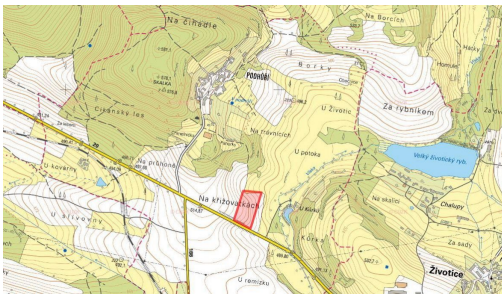

Vyřizuje

Veronika Vencová

Tel.: +420 730779920

GSM: +420 730779920

E-mail:

vencova@mojepole.cz

Celková plocha: 13 802 m²

Druh pozemku: zemědělská

POPIS NEMOVITOSTI: Nabízíme k prodeji ornou půdu ve výlučném vlastnictví o výměře 13 802 m v katastrálním území Podhůří u Nepomuka, obec Kasejovice, okres Plzeň-jih. Pozemek je zapsán na LV č. 103 a jedná se o parcelu č. 165/5.

Celková výměra činí 13 802 m, přičemž se jedná o půdu s nadprůměrnou hodnotou v rámci oblasti. Parcela je přístupná ze zpevněné cesty, což zajišťuje pohodlný přístup zemědělské techniky i spolehlivou obsluhu lokality. Další výhodou je její poloha v blízkosti vodního toku.

V uvedené ceně je již zahrnuta provize. Součástí prodeje je také zpracování administrativy a související právní služby.

Majitel si vyhrazuje právo vybrat kupujícího na základě nabídky.