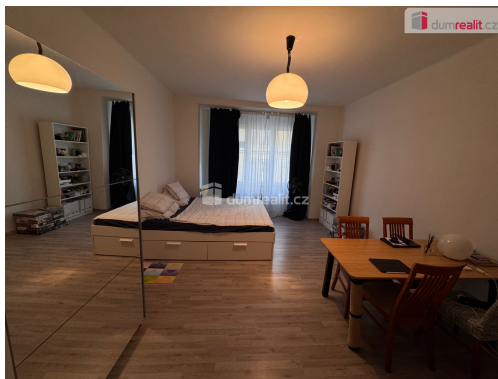

Pronájem 1kk 32m2 P1 Staré Město Dlouhá rekonstrukce zařízený

Dlouhá, 11000, Praha 1, Praha

16 500 Kč

za měsíc

+popl. 2000

Vyřizuje

František Vicany

Tel.: 722 929 411

GSM: 722 929 411

E-mail:

vicany@dumrealit.cz

Dispozice bytu:	1+kk	Podlaží v domě:	2
Počet podlaží v domě:	6	Celková podlahová plocha:	32 m²
Druh objektu:	cihlová	Stav objektu:	po rekonstrukci
Vlastnictví:	osobní	Popis vybavení:	...
Umístění objektu:	centrum obce	Voda:	Vodovod
Telekomunikace:	Telefon	Topení:	Ústřední - elektrické
Odpad:	Kanalizace	Energetická náročnost:	D - Méně úsporná

POPIS NEMOVITOSTI: Naše společnost Vám zprostředkuje exkluzivně pronájem 1kk 32m² P1 Staré město Dlouhá. Byt se nachází v druhém patře cihlového domu, situován na jihozápad. Byt se skládá z jedné místnosti, kuchyně, koupelny se sprchovým koutem, přívozem na pračku, samostatného WC a komory. Kuchyňská linka s varnou deskou (2 pozice) a lednicí. Nábytek, jídelní stůl, dvě židle, postel, skříň, velká šatní skříň. Byt se nachází v atraktivní lokalitě. Výborná občanská vybavenost. Metro B Náměstí Republiky 5 minut chůze od domu. V domě nový výtah. Vhodné pro jednu osobu nebo pár. Doporučuji. Ev. číslo: 656007.