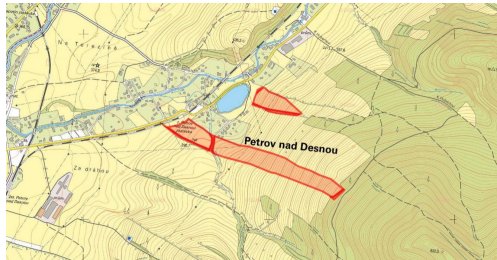

MojePole.cz

Prodej - Pozemky

číslo zakázky: 7794-5

Louka, prodej, Petrov nad Desnou, Šumperk

78814, Petrov nad Desnou

1 710 423 Kč
za nemovitost

Vyřizuje

Lucie Čermáková

Tel.: +420 730779166

GSM: +420 730779166

E-mail:

cermakova@mojepole.cz

Celková plocha: 51 831 m²

Druh pozemku: trvalý travní porost

POPIS NEMOVITOSTI: V katastrálním území Petrov nad Desnou, okres Šumperk, nabízíme k prodeji rozsáhlou půdu na souboru zemědělských pozemků. Pozemky jsou zapsány na listu vlastnictví č. 963.

Celková výměra všech pozemků činí 103 662 m, z čehož je předmětem prodeje 51 831 m.

Pozemky se nacházejí na parcelách č. 1353/13, 1363/3, 1363/4, 1364/2, 1364/3, 1366/1, 1378/1, 1380/2 a 1381/1. Uspořádány jsou do dvou zemědělských celků. K obě, je z obce zajištěn přístup.

V katastrálním území probíhají komplexní pozemkové úpravy. Budoucí vlastník tak bude mít možnost připomínkovat návrh nového uspořádání pozemků a aktivně se zapojit do procesu, který může vést ke zlepšení přístupu, scelení či změnám ve využití.

Zajišťujeme vzorové smlouvy i související právní služby. MojePole si zakládá na transparentním a profesionálním jednání. Za naše výsledky hovoří recenze od spokojených klientů.

Majitel si vyhrazuje právo vybrat kupujícího na základě nabídky.