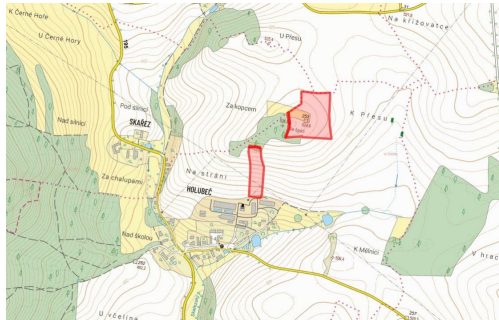

MojePole.cz

Prodej - Pozemky

číslo zakázky: 9513

Zemědělská půda, prodej, Holubeč, Hostouň, Domažlice

34525, Hostouň

848 112 Kč
za nemovitost

Vyřizuje

Veronika Vencová

Tel.: +420 730779920

GSM: +420 730779920

E-mail:

vencova@mojepole.cz

Celková plocha: 18 437 m²

Druh pozemku: zemědělská

POPIS NEMOVITOSTI: V katastrálním území Holubeč (Hostouň, okres Domažlice) nabízím k prodeji vlastnictví na zemědělských pozemcích.

HLAVNÍ VÝHODY NABÍDKY

- -> pachtovní smlouva s výpovědní lhůtou pouze 12 měsíců
- -> třída ochrany 5, snazší přeměna na nezemědělskou půdu
- -> u lesa, klidná lokalita s přírodním charakterem
- -> KPÚ neproběhly, potenciál budoucího sjednocení majetku

Katastrální území Holubeč

- -> parc. č. 172/41, 200 (LV 124)
- -> celková výměra 46 606 m²
- -> výměra určená k prodeji 18 125 m²

Katastrální území Holubeč

- -> parc. č. 165/3, 165/10, 165/11 (LV 144)
- -> celková výměra 804 m²
- -> výměra určená k prodeji 313 m²