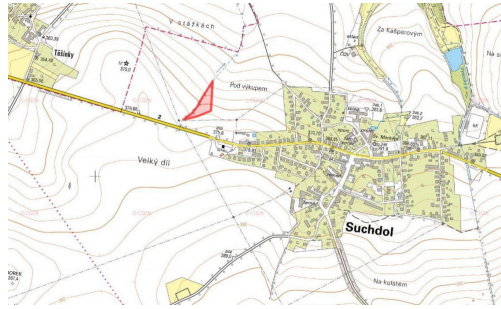

MojePole.cz

Prodej - Pozemky

číslo zakázky: 7744-5

Zemědělská půda, prodej, Vysoká, Suchdol, Kutná Hora

28401, Suchdol

376 704 Kč
za nemovitost

Vyřizuje

Mgr. Richard Jarošík

Tel.: +420 771524149

GSM: +420 771524149

E-mail:

jarosik@mojepole.cz

Celková plocha: 6 976 m²

Druh pozemku: zemědělská

POPIS NEMOVITOSTI: Nabízím k prodeji pozemek v katastrálním území Suchdol u Kutné Hory, obec Suchdol, okres Kutná Hora. Pozemek je zapsán na listu vlastnictví č. 10070 pod parcelním číslem 1180 a je ve výlučném vlastnictví (100 %).

Pozemek má vysokou bonitu půdy, BPEJ činí 17,92 Kč/m, což jej řadí mezi kvalitní půdy v dané lokalitě. Vedený je jako orná půda o výměře 6 976 m.

Vhodné pro zájemce o zemědělskou půdu s nadstandardní kvalitou v rámci regionu. Položena je v rovině v bezprostřední blízkosti obce Suchdol. Suchdol se nachází pouze 7 kilometrů západně od Kutné Hory.

Pokud máte zájem nebo dotazy, neváhejte mě kontaktovat na uvedeném telefonním čísle nebo e-mailové adrese. Majitel si vyhrazuje právo vybrat kupujícího na základě nabídky.