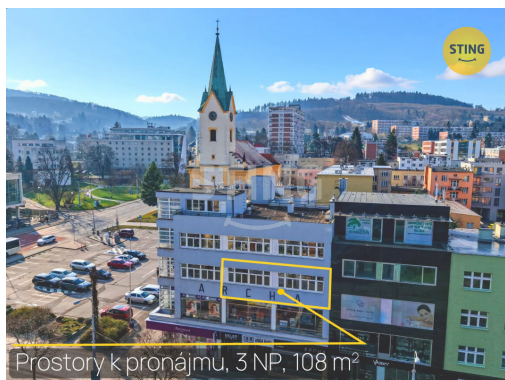

Pronájem - Komerční prostory

číslo zakázky: 135385

Pronájem komerčních prostor s možností zázemí k bydlení | Centrum Zlína

třída Tomáše Bati, Zlín

24 900 Kč
za měsíc

PARKOVACÍ MÍSTO NA 2
MĚSÍCE ZDARMA.
NEPLATÍTE PROVIZI RK!

POPIS NEMOVITOSTI: Hledáte reprezentativní prostory pro podnikání v centru města? Nabízíme k pronájmu moderně zrekonstruované prostory o výměře 108 m² ve 3. NP budovy s výtahem, přímo naproti divadlu.

Výhody:

výborná poloha v centru města
2 klimatizované místnosti
samostatné měření energií
moderní regulace vytápění
možnost parkovacího místa u domu
upravená střecha vnitrobloku s pohledovým umělým trávníkem