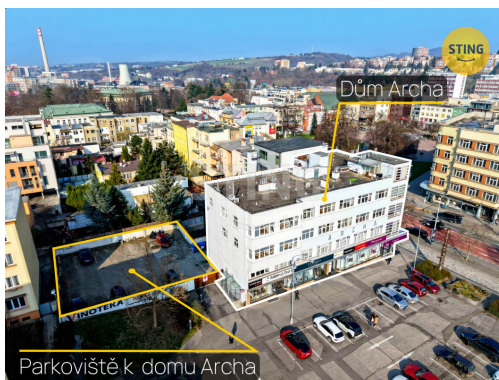

Pronájem - Komerční prostory

číslo zakázky: 135385

Pronájem komerčních prostor s možností zázemí k bydlení | Centrum Zlína

třída Tomáše Bati, Zlín

24 900 Kč
za měsíc

PARKOVACÍ MÍSTO NA 2
MĚSÍCE ZDARMA.
NEPLATÍTE PROVIZI RK!

POPIS NEMOVITOSTI: Hledáte reprezentativní prostory pro podnikání v centru města? Nabízíme k pronájmu moderně zrekonstruované prostory o výměře 108 m² ve 3. NP budovy s výtahem, přímo naproti divadlu.

Výhody:

výborná poloha v centru města
2 klimatizované místnosti
samostatné měření energií
moderní regulace vytápění
možnost parkovacího místa u domu
upravená střecha vnitrobloku s pohledovým umělým trávníkem