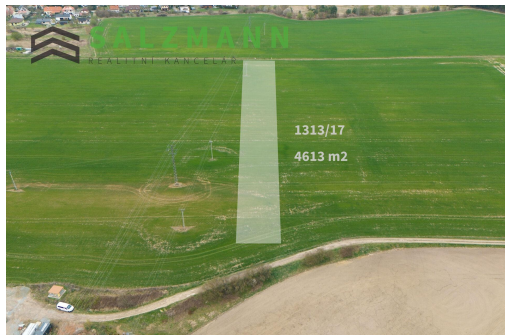

Pole (4613m² a 4661m²), Tlučná

33026, Tlučná

390 000 Kč
za nemovitost

Vyřizuje

Vanda Salcmannová**Tel.:** +420 377 222 809**GSM:** +420 725 110 120**E-mail:** rk@salzman.cz**Celková plocha:** 9 274 m²**Druh pozemku:** zemědělská

POPIS NEMOVITOSTI: Nabízíme k prodeji dva zemědělské pozemky ve výlučném vlastnictví o výměře 4.613 m² a 4.661 m², nacházející se v katastrálním území Tlučná.

Leží v rovinatém zemědělském bloku přímo u cesty, s pravidelným tvarem, což umožňuje pohodlný příjezd techniky a efektivní obhospodařování bez ztrátových okrajů.

Pozemky jsou vedeny jako orná půda. V současnosti řádně obhospodařovány zemědělcem. Přístup zajištěn přes obecní pozemky.