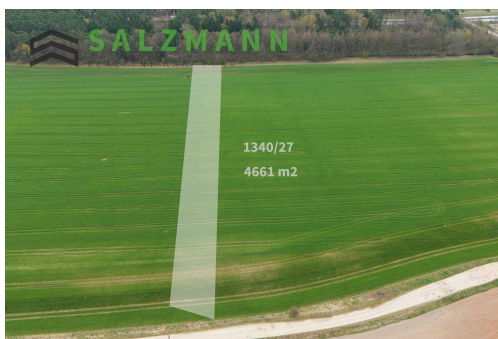

Pole (4613m² a 4661m²), Tlučná

33026, Tlučná

470 000 Kč
za nemovitost

Vyřizuje

Vanda Salcmannová**Tel.:** +420 377 222 809**GSM:** +420 725 110 120**E-mail:** rk@salzman.cz**Celková plocha:** 9 274 m²**Druh pozemku:** zemědělská

POPIS NEMOVITOSTI: Nabízíme k prodeji dva zemědělské pozemky ve výlučném vlastnictví o výměře 4.613 m² a 4.661 m², nacházející se v katastrálním území Tlučná.

Leží v rovinatém zemědělském bloku přímo u cesty, s pravidelným tvarem, což umožňuje pohodlný příjezd techniky a efektivní obhospodařování bez ztrátových okrajů.

Pozemky jsou vedeny jako orná půda. V současnosti řádně obhospodařovány zemědělcem. Přístup zajištěn přes obecní pozemky.