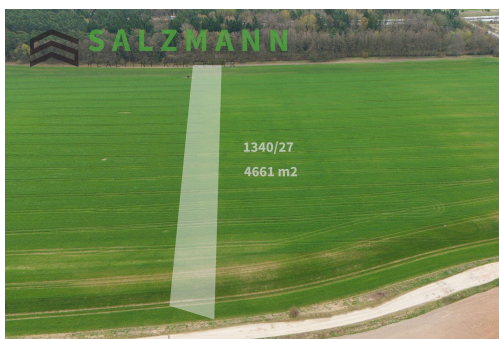

Pole (4613m² a 4661m²), Tlučná

33026, Tlučná

390 000 Kč
za nemovitost

Vyřizuje

Vanda Salcmannová**Tel.:** +420 377 222 809**GSM:** +420 725 110 120**E-mail:** rk@salzman.cz**Celková plocha:** 9 274 m²**Druh pozemku:** zemědělská

POPIS NEMOVITOSTI: Nabízíme k prodeji dva zemědělské pozemky ve výlučném vlastnictví o výměře 4.613 m² a 4.661 m², nacházející se v katastrálním území Tlučná.

Leží v rovinatém zemědělském bloku přímo u cesty, s pravidelným tvarem, což umožňuje pohodlný příjezd techniky a efektivní obhospodařování bez ztrátových okrajů.

Pozemky jsou vedeny jako orná půda. V současnosti řádně obhospodařovány zemědělcem. Přístup zajištěn přes obecní pozemky.