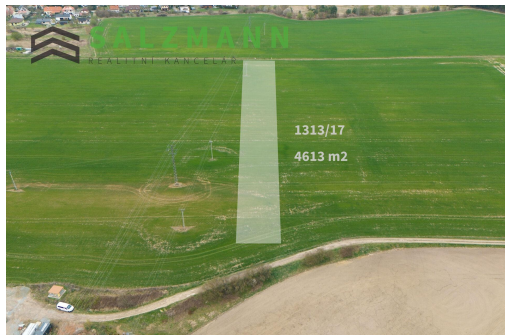

Pole (4613m² a 4661m²), Tlučná

33026, Tlučná

470 000 Kč
za nemovitost

Vyřizuje

Vanda Salcmannová**Tel.:** +420 377 222 809**GSM:** +420 725 110 120**E-mail:** rk@salzman.cz**Celková plocha:** 9 274 m²**Druh pozemku:** zemědělská

POPIS NEMOVITOSTI: Nabízíme k prodeji dva zemědělské pozemky ve výlučném vlastnictví o výměře 4.613 m² a 4.661 m², nacházející se v katastrálním území Tlučná.

Leží v rovinatém zemědělském bloku přímo u cesty, s pravidelným tvarem, což umožňuje pohodlný příjezd techniky a efektivní obhospodařování bez ztrátových okrajů.

Pozemky jsou vedeny jako orná půda. V současnosti řádně obhospodařovány zemědělcem. Přístup zajištěn přes obecní pozemky.