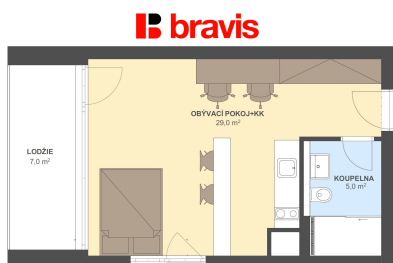

Nový 1+kk, Brno - Královopolská: Kompletně zařízený, s posilovnou a wifi, parkování

Královopolská, 61200, Brno-Žabovřesky, Brno

Neuvedeno za měsíc

info v RK, + 4.000,-
náklady na bydlení +
vratná kauce + provize RK

Vyřizuje

Zuzana Nesibová

Tel.: 542 211 598

GSM: +420 775 580 009

E-mail:

asistentka@bravis.cz

Dispozice bytu: 1+kk

Počet podlaží v domě: 1

Druh objektu: cihlová

Vlastnictví: osobní

Energetická náročnost: B - Velmi úsporná

Podlaží v domě: 4

Celková podlahová plocha: 34 m²

Stav objektu: novostavba

Lodžie: 7 m²

POPIS NEMOVITOSTI: Najděte svůj klid v dynamickém Brně. Na ulici Královopolská v Žabovřeskách nabízíme k pronájmu moderní a tiché 1+kk a 2+kk, které jsou připraveny k okamžitému užívání. Stačí si vybrat podlaží, vzít si jen osobní věci a stát se historicky prvním nájemníkem v tomto technologicky vyspělém domě.

Útočiště připravené k nastěhování

Tato jednotka o dispozici 1 + kk a výměře 34 m² s lodžii o velikosti 7 m² představuje dokonalou harmonii mezi stylem a funkcí. Interiér je navržen tak, aby vám poskytl maximální pohodlí bez nutnosti cokoli dokupovat.

Vybavení, které si zamilujete:

- Obytná část: Dominantou prostoru je ikonické křeslo Barcelona, doplněné o pohodlnou postel (160x200 cm) včetně lůžkovin. Pro vaši práci i relaxaci je připraven pracovní stůl, šatní skříň s velkým úložným prostorem a barový pult pro ranní kávu.
- Technologie a klima: O tepelnou pohodu se stará klimatizace a hliníkové žaluzie, zatímco chytrá domácnost vám usnadní každodenní rutinu.
- Plně vybavená kuchyně: Najdete zde vše od elektrické varné desky, myčky a lednice s mrazákem až po kompletní sadu nádobí a kuchyňského náčiní.