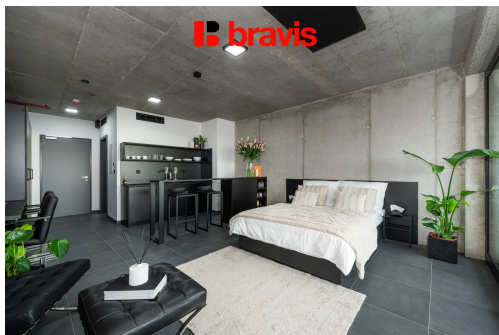

Nový 1+kk, Brno - Královopolská: Kompletně zařízený, s posilovnou a wifi, parkování

Královopolská, 61200, Brno-Žabovřesky, Brno

Neuvedeno za měsíc

info v RK, + 4.000,-
náklady na bydlení +
vratná kauce + provize RK

Vyřizuje

Zuzana Nesibová

Tel.: 542 211 598

GSM: +420 775 580 009

E-mail:

asistentka@bravis.cz

Dispozice bytu: 1+kk

Počet podlaží v domě: 1

Druh objektu: cihlová

Vlastnictví: osobní

Energetická náročnost: B - Velmi úsporná

Podlaží v domě: 4

Celková podlahová plocha: 34 m²

Stav objektu: novostavba

Lodžie: 7 m²

POPIS NEMOVITOSTI: Najděte svůj klid v dynamickém Brně. Na ulici Královopolská v Žabovřeskách nabízíme k pronájmu moderní a tiché 1+kk a 2+kk, které jsou připraveny k okamžitému užívání. Stačí si vybrat podlaží, vzít si jen osobní věci a stát se historicky prvním nájemníkem v tomto technologicky vyspělém domě.

Útočiště připravené k nastěhování

Tato jednotka o dispozici 1 + kk a výměře 34 m² s lodžii o velikosti 7 m² představuje dokonalou harmonii mezi stylem a funkcí. Interiér je navržen tak, aby vám poskytl maximální pohodlí bez nutnosti cokoli dokupovat.

Vybavení, které si zamilujete:

- Obytná část: Dominantou prostoru je ikonické křeslo Barcelona, doplněné o pohodlnou postel (160x200 cm) včetně lůžkovin. Pro vaši práci i relaxaci je připraven pracovní stůl, šatní skříň s velkým úložným prostorem a barový pult pro ranní kávu.
- Technologie a klima: O tepelnou pohodu se stará klimatizace a hliníkové žaluzie, zatímco chytrá domácnost vám usnadní každodenní rutinu.
- Plně vybavená kuchyně: Najdete zde vše od elektrické varné desky, myčky a lednice s mrazákem až po kompletní sadu nádobí a kuchyňského náčiní.