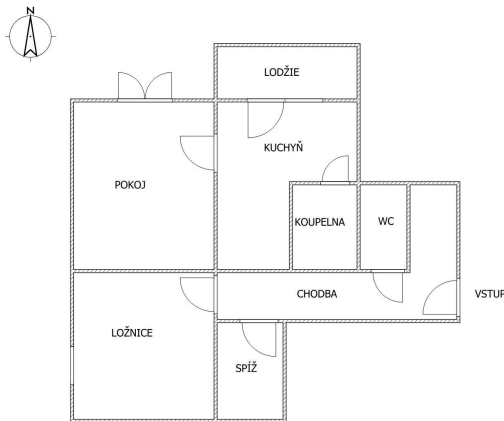

Vyřizuje

Hana Pospíšilíková**Tel.:** 702 065 430**GSM:** 602481237**E-mail:**pospisilikova.hana@gmail.com

Dispozice bytu:	2+1
Počet podlaží v domě:	4
Druh objektu:	panelová
Vlastnictví:	osobní
Sklep:	2 m ²
Energetická náročnost:	C - Vyhovující

Podlaží v domě:	1
Celková podlahová plocha:	59 m ²
Stav objektu:	velmi dobrý
Lodžie:	4 m ²
Umístění objektu:	klidná část obce

POPIS NEMOVITOSTI: Nabízíme k pronájmu byt o dispozici 2 + 1 a celkové podlahové ploše 59 m².

Zateplený, čtyřpodlažní panelový dům se nachází na sídlišti Edvarda Beneše.

Bytová jednotka se nachází ve zvýšeném přízemí, pokoje jsou orientovány na východní a severní stranu do zeleně. Nájemník bude prvním obyvatelem po celkové rekonstrukci bytu, pronajímá se bez nábytku. Nová kuchynská linka - plynový sporák s elektrickou troubou, digestoř.