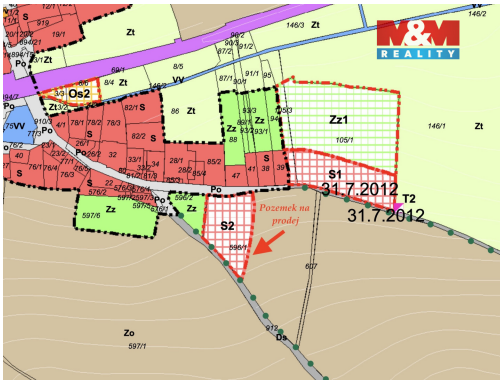

Vyřizuje

Jezl Lukáš

Tel.: 800 100 446

GSM: 296 399 006

E-mail: info@mmreality.cz

Celková plocha: 3 480 m²

Umístění objektu: okraj obce

Druh pozemku: zemědělská

Energetická náročnost: G - Mimořádně nevhodná

POPIS NEMOVITOSTI: Nabízíme k prodeji krásný pozemek na okraji obce Stehlovice, který je v katastru veden jako orná půda, ale dle územního plánu je určen k výstavbě rodinného domu. Pozemek o celkové výměře 3480 m² nabízí dostatek prostoru nejen pro komfortní bydlení, ale také možnost jeho rozdělení na dvě ideální parcely. Nachází se v příjemném a klidném prostředí na okraji obce, kde budoucím majitelům poskytne soukromí i kontakt s přírodou. Elektrina je k dispozici na hranici pozemku a přístup je zajištěn po obecní příjezdové cestě. Skvělá příležitost pro ty, kteří hledají místo pro realizaci vlastního bydlení nebo zajímavou investici. Pro více informací kontaktujte makléře.