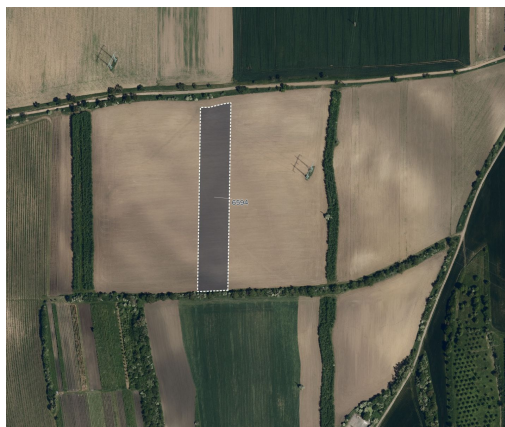

MojePole.cz

Prodej - Pozemky

číslo zakázky: 8143-4

Zemědělská půda, prodej, Milotice, Hodonín

69605, Milotice

310 520 Kč
za nemovitost

Vyřizuje

Daniel Sabela

Tel.: +420 771151560

GSM: +420 771151560

E-mail:

sabela@mojepole.cz

Celková plocha:

7 763 m²

Druh pozemku:

zemědělská

POPIS NEMOVTOSTI: V katastrálních územích Milotice u Kyjova a Ratiškovice, okres Hodonín, nabízíme ke koupi půdu na souboru pozemků. Pozemky jsou zapsány na listech vlastnictví č. 926 (Milotice) a č. 2961 (Ratiškovice).

HLAVNÍ VÝHODY NABÍDKY

- -> pachtovní smlouva s krátkou výpovědní lhůtou, flexibilita pro budoucí využití
- -> třída ochrany 3-5, možnost snazší změny využití pozemků
- -> zajištěn přístup, bezproblémová dostupnost k parcelám

Mají společnou výměru o celkové výměře 15 525 m. K prodeji je pak na nich 7 762 m. Jedná se o parcely:
v Miloticích: 6594, 7097, 7212 zapsané na LV 926
v Ratiškovicích: 2620/133, 2620/455 zapsané na LV 2961

Struktura pozemků podle druhu:

orná půda: 7 542 m

vinice: 221 m

Pozemky se nacházejí v oblasti s vysokou průměrnou bonitou půdy ta činí 10,03 Kč/m. Vybrané parcely dosahují až