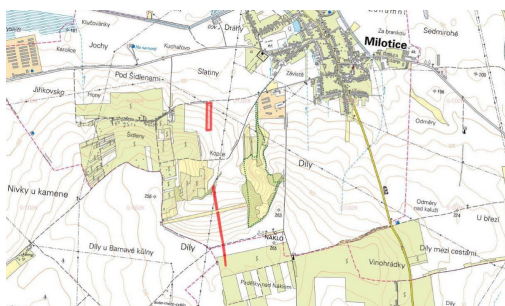

MojePole.cz

Prodej - Pozemky

číslo zakázky: 8143-4

Zemědělská půda, prodej, Milotice, Hodonín

69605, Milotice

310 520 Kč
za nemovitost

Vyřizuje

Daniel Sabela

Tel.: +420 771151560

GSM: +420 771151560

E-mail:

sabela@mojepole.cz

Celková plocha:

7 763 m²

Druh pozemku:

zemědělská

POPIS NEMOVTOSTI: V katastrálních územích Milotice u Kyjova a Ratiškovice, okres Hodonín, nabízíme ke koupi půdu na souboru pozemků. Pozemky jsou zapsány na listech vlastnictví č. 926 (Milotice) a č. 2961 (Ratiškovice).

HLAVNÍ VÝHODY NABÍDKY

- -> pachtovní smlouva s krátkou výpovědní lhůtou, flexibilita pro budoucí využití
- -> třída ochrany 3-5, možnost snazší změny využití pozemků
- -> zajištěn přístup, bezproblémová dostupnost k parcelám

Mají společnou výměru o celkové výměře 15 525 m. K prodeji je pak na nich 7 762 m. Jedná se o parcely:
v Miloticích: 6594, 7097, 7212 zapsané na LV 926
v Ratiškovicích: 2620/133, 2620/455 zapsané na LV 2961

Struktura pozemků podle druhu:

orná půda: 7 542 m

vinice: 221 m

Pozemky se nacházejí v oblasti s vysokou průměrnou bonitou půdy ta činí 10,03 Kč/m. Vybrané parcely dosahují až