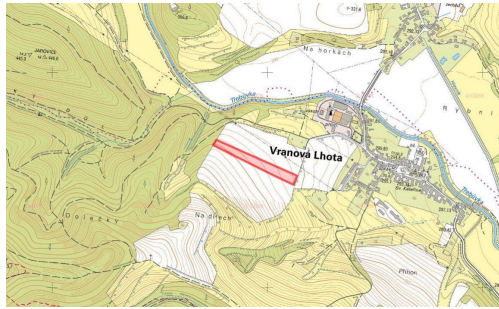

MojePole.cz

Prodej - Pozemky

číslo zakázky: 8076-4

Zemědělská půda, prodej, Vranová Lhota, Svitavy

57101, Vranová Lhota

555 074 Kč
za nemovitost

Vyřizuje

Ondřej Dopirák

Tel.: +420 730779162

GSM: +420 730779162

E-mail:

dopirak@mojepole.cz

Celková plocha: 15 002 m²

Druh pozemku: zemědělská

POPIS NEMOVITOSTI: Nabízíme k prodeji zemědělský pozemek ve výlučném vlastnictví o výměře 15 002 m, nacházející se v katastrálním území Vranová Lhota, okres Svitavy. Pozemek je zapsán na listu vlastnictví č. 319 a je evidován jako parcela č. 146/47. Jedná se o ornou půdu.

HLAVNÍ VÝHODY NABÍDKY

- -> výlučné vlastnictví, plná kontrola nad pozemkem
- -> KPÚ neproběhly, potenciál budoucího uspořádání pozemků
- -> třída ochrany 4 a 5, možnost snazší změny využití pozemku
- -> zemědělsky příznivý tvar pozemku, efektivní hospodaření bez zbytečných ztrát

Pozemek má pravidelný tvar, což usnadňuje hospodaření a efektivní využití při zemědělské výrobě. Díky této vlastnosti je vhodný jak pro intenzivní rostlinnou produkci, tak i jako stabilní investice do kvalitní zemědělské půdy. Jedná se o zajímavou nabídku v oblasti s dlouhodobou zemědělskou tradicí a dobrou obhospodařovatelností.

Pro více informací o tomto pozemku mne kontaktujte telefonicky nebo e-mailem. Pozemek nabízím k exkluzivnímu prodeji v zastoupení vlastníka. Cena je uvedena včetně provize. Majitel si vyhrazuje právo vybrat kupujícího na základě nabídky.