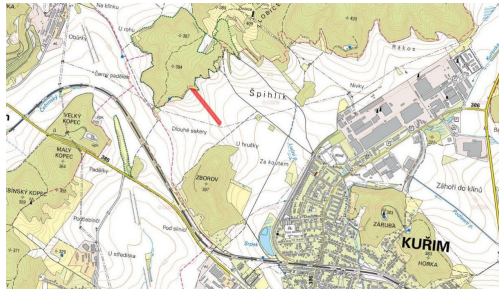

MojePole.cz

Prodej - Pozemky

číslo zakázky: 8083-4

Zemědělská půda, prodej, Kuřim, Brno-venkov

66434, Kuřim

263 007 Kč
za nemovitost

Vyřizuje

Veronika Vencová

Tel.: +420 730779920

GSM: +420 730779920

E-mail:

vencova@mojepole.cz

Celková plocha: 5 157 m²

Druh pozemku: zemědělská

POPIS NEMOVITOSTI: V katastrálním území Kuřim, okres Brno-venkov, nabízíme ornou půdu na zemědělském pozemku. Pozemek je zapsán na listu vlastnictví č. 1130 a tvoří jej parcela č. 3707/46.

HLAVNÍ VÝHODY NABÍDKY

- -> bonita 13,51 Kč/m (na škále 1 a 19,79 Kč), kvalitní půdní fond
- -> KPÚ neproběhly, potenciál budoucích úprav vlastnických vztahů
- -> pachtovní smlouva s krátkou výpovědní lhůtou, flexibilita pro budoucí využití
- -> zajištěn přístup, bezproblémová dostupnost k pozemku

Celková výměra parcely činí 10 313 m, z toho k prodeji je na ní 5 156 m.

Půda se nachází v lokalitě s prémiovou bonitou BPEJ dosahuje hodnoty 13,51 Kč/m. Parcela má pravidelný tvar a dle katastru nemovitostí je k ní zajištěn přístup. V tomto KÚ zatím nedošlo k pozemkovým úpravám. Ty postupně probíhají v celé České republice a mimo jiné je v nich možné řešit vypořádání spoluvlastnictví.

Pro více informací o tomto pozemku mne kontaktujte telefonicky nebo e-mailem. Pozemek nabízím k exkluzivnímu prodeji v zastoupení vlastníka. Cena je uvedena včetně provize. Majitel si vyhrazuje právo vybrat kupujícího na základě nabídky.