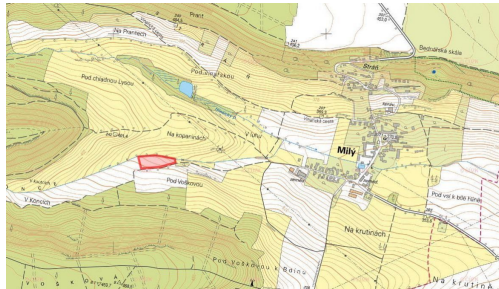

MojePole.cz

Prodej - Pozemky

číslo zakázky: 8000-6

Zemědělská půda, prodej, Milý, Rakovník

27054, Milý

418 170 Kč
za nemovitost

Vyřizuje

Lucie Čermáková

Tel.: +420 730779166

GSM: +420 730779166

E-mail:

cermakova@mojepole.cz

Celková plocha: 7 890 m²

Druh pozemku:

zemědělská

POPIS NEMOVITOSTI: V zastoupení vlastníka nabízím pozemek vedený jako orná půda, nacházející se v katastrálním území Milý ve Středočeském kraji.

HLAVNÍ VÝHODY NABÍDKY

- -> výlučné vlastnictví, plná kontrola nad pozemkem
- -> třída ochrany 3-5, možnost snazší změny využití pozemku
- -> zajištěn přístup, pohodlná dostupnost přímo z cesty

Předmětem prodeje je parcela 394/3 orná půda o výměře 7 890 m. K prodeji je ve výlučném vlastnictví. Ideální je tak po budoucí volné nakládání k vlastnímu hospodaření.

Parcela se nachází podél cesty, což zajišťuje velmi dobrý přístup a praktické využití. Další významnou předností je atraktivní poloha v rámci regionu, která zvyšuje jeho investiční i zemědělský potenciál.

Prodej probíhá exkluzivně v zastoupení vlastníka. Cena je uvedena včetně provize a kompletního právního servisu. Pokud máte zájem nebo dotazy, neváhejte mě kontaktovat na uvedeném telefonním čísle nebo e-mailové adrese. Pozemky jsou nabízeny exkluzivně a cena je uvedena včetně provize.

Majitel si vyhrazuje právo vybrat kupujícího na základě nabídk