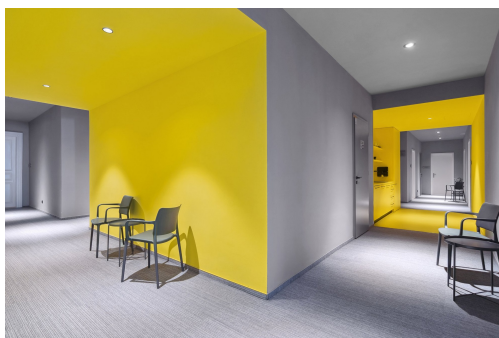

Pronájem kanceláře 30 m², Praha - Vinohrady

Blanická, 12000, Praha 2, Praha

14 400 Kč
za měsíc

Plus služby 120,-
Kč/m²/měsíc

Vyřizuje

Helena Hyánková

Tel.: 221 088 111

GSM: +420 605 083 611

E-mail: pronajem@psn.cz

Plocha kanceláří: 30 m²

Stav objektu: velmi dobrý

Energetická náročnost: G - Mimořádně
nehospodárná

Druh objektu: cihlová

Druh prostor: Kanceláře

POPIS NEMOVITOSTI: K pronájmu nabízíme kancelářský prostor o celkové ploše 30 m². Jedná se o jednu místnost, která se nachází ve 4. patře zrekonstruovaného domu s výtahem.

Budova slouží jako administrativní objekt a nachází se v klidné části Prahy 2 - Vinohrady, jen pár kroků od Riegrových sadů. Tato lokalita patří mezi nejvyhledávanější adresy širšího centra města a nabízí příjemné pracovní prostředí v kombinaci s bohatou občanskou vybaveností. V bezprostředním okolí se nachází množství kaváren, restaurací, bister i dalších služeb, které využívají jak místní obyvatelé, tak lidé pracující v okolních kancelářích. Blízkost Riegrových sadů zároveň poskytuje možnost odpočinku nebo neformálních pracovních setkání v zeleni.

Dopravní dostupnost zajišťuje tramvajová zastávka Italská v docházkové vzdálenosti od domu. Stanice metra Muzeum (linky A a C) je vzdálena jednu zastávku tramvají, centrum města je tak dostupné během několika minut.