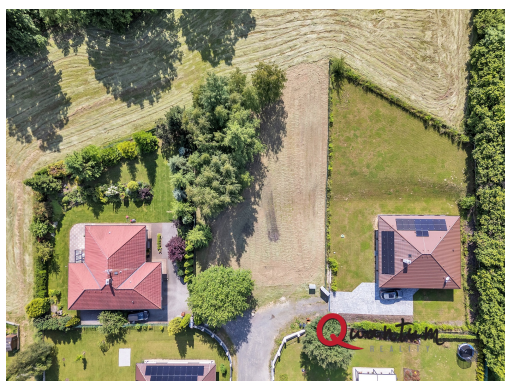

## Stavební pozemek na výjimečném místě u lesa - 1 080 m<sup>2</sup>, Velké Popovice

Nová Lipová, 25169, Velké Popovice

**8 600 000 Kč**  
za nemovitost

Vyřizuje  
**David Bartoš**  
Tel.: 273 134 681  
GSM: +420 604 356 281  
E-mail:  
[bartos@quantumreality.cz](mailto:bartos@quantumreality.cz)

**Celková plocha:** 1 080 m<sup>2</sup>

**Druh pozemku:** pro bydlení

**Charakter okolní zástavby:** obytná

**POPIS NEMOVITOSTI:** Nabízíme stavební pozemek o výměře 1 080 m<sup>2</sup> ve Velkých Popovicích, v ulici Nová Lipová, na konci slepé ulice a přímo u lesa. Lokalita je klidná a stabilní, zároveň s výbornou dostupností do Prahy - cca 20 minut po D1.

Pozemek se nachází v již zabydlené rezidenční části obce a v přímém sousedství chráněné krajinné oblasti, což podporuje dlouhodobý charakter místa a kontakt s přírodou.

Pozemek má pravidelný, rovinný tvar, který umožňuje efektivní naplánování budoucí stavby i zahrady.

Inženýrské sítě jsou přivedeny na hranici pozemku:  
elektřina (230/400 V), plyn, voda, kanalizace.

Díky kombinaci polohy, infrastruktury a omezené nabídky pozemků v této části obce může být nabídka vhodná jak pro okamžitou výstavbu, tak i jako dlouhodobá investice.