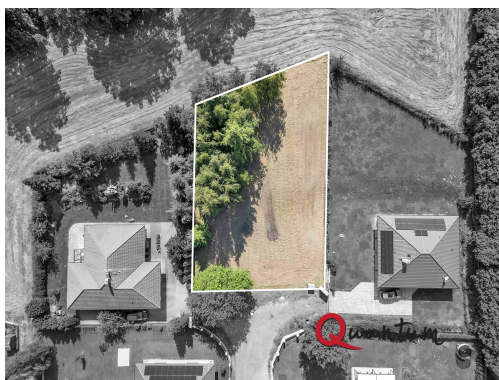

## Stavební pozemek na výjimečném místě u lesa - 1 080 m<sup>2</sup>, Velké Popovice

Nová Lipová, 25169, Velké Popovice

**8 600 000 Kč**  
za nemovitost

Vyřizuje  
**David Bartoš**  
Tel.: 273 134 681  
GSM: +420 604 356 281  
E-mail:  
[bartos@quantumreality.cz](mailto:bartos@quantumreality.cz)

**Celková plocha:** 1 080 m<sup>2</sup>

**Druh pozemku:** pro bydlení

**Charakter okolní zástavby:** obytná

**POPIS NEMOVITOSTI:** Nabízíme stavební pozemek o výměře 1 080 m<sup>2</sup> ve Velkých Popovicích, v ulici Nová Lipová, na konci slepé ulice a přímo u lesa. Lokalita je klidná a stabilní, zároveň s výbornou dostupností do Prahy - cca 20 minut po D1.

Pozemek se nachází v již zabydlené rezidenční části obce a v přímém sousedství chráněné krajinné oblasti, což podporuje dlouhodobý charakter místa a kontakt s přírodou.

Pozemek má pravidelný, rovinný tvar, který umožňuje efektivní naplánování budoucí stavby i zahrady.