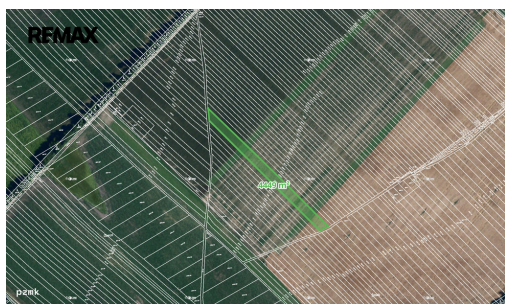

Prodej orné půdy 4449 m², Josefov u Hodonína

Josefov

191 307 Kč
za nemovitost

Vyřizuje

Matěj Hasil

Tel.: 222 727 222

GSM: +420722575780

E-mail:

matej.hasil@re-max.cz

Celková plocha: 4 449 m²

Druh pozemku: zemědělská

POPIS NEMOVITOSTI: Nabízíme k prodeji pozemek vedený jako orná půda v k.ú. Josefov u Hodonína, LV 350. Výměra pozemku činí 4449 m², jedná se o 100% vlastnictví.

- Parcela č. 2573/1 - orná půda (4449 m²)

Jedná se o výbornou investici, která časem stabilně roste na hodnotě. Orná půda dlouhodobě uchovává svoji hodnotu a poskytuje tak bezpečný přístav investorům, kteří chtějí ochránit svoje peníze před inflací. Prodávající si vyhrazuje právo vybrat kupujícího na základě jím zvolených kritérií.