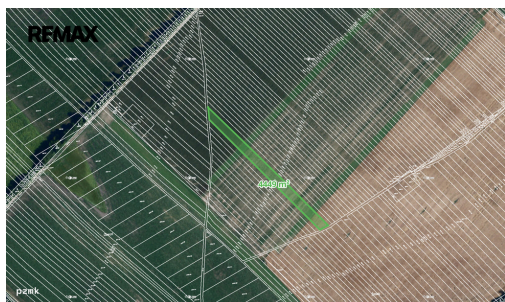

Prodej orné půdy 4449 m², Josefov u Hodonína

Josefov

**43 Kč**za m²Při rychlém jednání je
možná sleva

Vyřizuje

Matěj Hasil**Tel.:** 222 727 222**GSM:** +420722575780**E-mail:**matej.hasil@re-max.cz**Celková plocha:** 4 449 m²**Druh pozemku:** zemědělská

POPIS NEMOVITOSTI: Nabízíme k prodeji pozemek vedený jako orná půda v k.ú. Josefov u Hodonína, LV 350. Výměra pozemku činí 4449 m², jedná se o 100% vlastnictví.

- Parcela č. 2573/1 - orná půda (4449 m²)