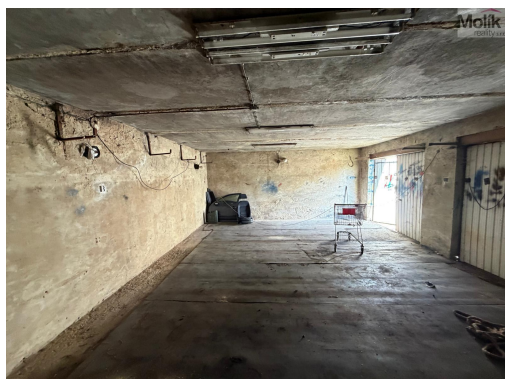

Prodej komplexu 7 garáží, Litvínov

Důl Pavel, 43601, Litvínov

1 699 900 Kč
za nemovitost

Vyřizuje

Radek Molík

Tel.: +420 777090011

GSM: +420 777090011

E-mail:

tovor12@gmail.com

Počet podlaží v domě:

Stav objektu:

dobrý

Druh objektu:

cihlová

Umístění objektu:

klidná část obce

POPIS NEMOVITOSTI: Nabízíme k prodeji sedm garáží se zavedenou elektřinou o celkové výměře 148 m² v osobním vlastnictví v Litvínově.

Jedná ucelený soubor, sedmi garáží, které jsou k dispozici výhradně jako jeden celek.

Tento objekt je díky svému uspořádání ideální jako zázemí pro uskladnění materiálu. Velkou výhodou je, že tři z těchto garáží jsou již vnitřně propojeny viz. fotografie, což vytváří jeden velký prostor, zatímco zbývající čtyři garáže zůstávají samostatné.

Jako realitní kancelář vám v případě zájmu zajistíme opravu garáží.

Volné ihned.

Možno financovat jinou nemovitostí na protiúčet (dům, byt, zahrada, garáž).

Více informací u uvedeného makléře 7 dní v týdnu.